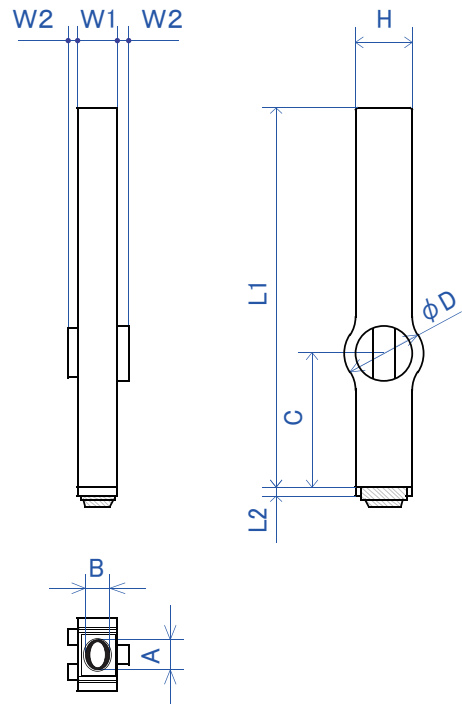

特大号・初号

1号～6号

	文字サイズ		柄 サイズ						
	天地	横	高さ	横幅		長さ		連結部	
	A	B	H	W1	W2	L1	L2	C	φD
特大号	16.5	11.1	20.4	14.8	2	57.5	1.6	19.5	-
初号	11.3	8.2	16.2	11.6	2	57.5	1.6	19.5	-
特大号 半角	-	-	20.4	7.4	2	57.5	1.6	19.5	-
初号 半角	-	-	16.2	5.8	2	57.5	1.6	19.5	-
1号	8.0	5.7	11.6	7.8	1.5	56.75	1.6	20	13
2号	6.0	4.5	10.2	6.8	1.5	56.75	1.6	20	13
3号	5.0	3.3	8	5.7	1.5	56.75	1.2	20	11
4号	4.1	3.0	6.8	4.8	1.5	56.75	1.2	20	11
5号	3.0	2.2	6	4.2	1.5	56.75	1.2	20	11
6号	2.5	1.8	5	3	1	56.75	1	20	9.5

注： 同号数でも文字毎に寸法バランスが若干異なります。「文字サイズ」は最大寸法を表記しております。
 「文字サイズ」は押し圧やニジミの影響で実際の捺印寸法とは若干誤差が有ります。