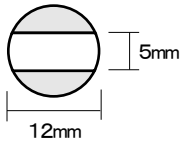

プチコールPRO12  
(12mm丸)

プチコールPRO15(15mm丸)

プチコールPRO18(18mm丸)

プチコールsmart24(24mm丸)

プチコールsmart30(30mm丸)

クイックデーター  
5号丸(16mm丸)

クイックデーター  
6号丸(19mm丸)

クイックデーター  
7号丸(21mm丸)

クイックデーター  
8号丸(25mm丸)

クイックデーター  
10号丸(31mm丸)

クイックデーター  
角型 小

クイックデーター  
角型 中

クイックデーター  
角型 大

クイックデーター  
正方形 小

クイックデーター  
正方形 中

クイックデーター  
正方形 大

サイズ	Aタイプ	Bタイプ
5号丸	4,730円 (税抜4,300円)	6,380円 (税抜5,800円)
6号丸	5,390円 (税抜4,900円)	6,380円 (税抜5,800円)
7号丸	7,260円 (税抜6,600円)	8,690円 (税抜7,900円)
8号丸	7,260円 (税抜6,600円)	8,690円 (税抜7,900円)
10号丸	8,690円 (税抜7,900円)	10,120円 (税抜9,200円)
角型 小	5,390円 (税抜4,900円)	—
角型 中	7,260円 (税抜6,600円)	—
角型 大	8,690円 (税抜7,900円)	—
正方形 小	5,390円 (税抜4,900円)	—
正方形 中	7,260円 (税抜6,600円)	—
正方形 大	8,690円 (税抜7,900円)	—