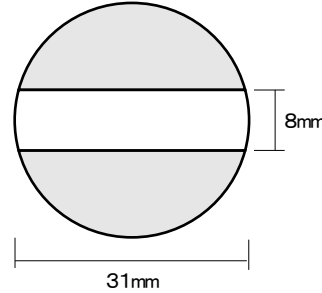

クイックデーター
6号丸(19mm丸)

クイックデーター
7号丸(21mm丸)

クイックデーター
8号丸(25mm丸)

クイックデーター
10号丸(31mm丸)

クイックデーター
角型 小

クイックデーター
角型 中

クイックデーター
角型 大

クイックデーター
正方形 小

クイックデーター
正方形 中

クイックデーター
正方形 大

サイズ	Aタイプ	Bタイプ
プチコール PRO12	3,700円+消費税	—
プチコール PRO15	3,700円+消費税	—
プチコール PRO18	4,200円+消費税	4,800円+消費税
プチコール24	5,700円+消費税	6,800円+消費税
プチコール30	6,800円+消費税	8,000円+消費税
プチコール35 長角型	8,500円+消費税	—
プチコール35 小判型	8,500円+消費税	9,800円+消費税