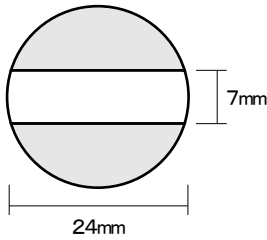

プチコールPRO12  
(12mm丸)

プチコールPRO15(15mm丸)

プチコールPRO18(18mm丸)

プチコールsmart24(24mm丸)

プチコールsmart30(30mm丸)

クイックデーター  
5号丸(16mm丸)

クイックデーター  
6号丸(19mm丸)

クイックデーター  
7号丸(21mm丸)

クイックデーター  
8号丸(25mm丸)

クイックデーター  
10号丸(31mm丸)

クイックデーター  
角型 小

クイックデーター  
角型 中

クイックデーター  
角型 大

クイックデーター  
正方形 小

クイックデーター  
正方形 中

クイックデーター  
正方形 大

サイズ	Aタイプ	Bタイプ
5号丸	4,730円 (税抜4,300円)	6,380円 (税抜5,800円)
6号丸	5,390円 (税抜4,900円)	6,380円 (税抜5,800円)
7号丸	7,260円 (税抜6,600円)	8,690円 (税抜7,900円)
8号丸	7,260円 (税抜6,600円)	8,690円 (税抜7,900円)
10号丸	8,690円 (税抜7,900円)	10,120円 (税抜9,200円)
角型 小	5,390円 (税抜4,900円)	—
角型 中	7,260円 (税抜6,600円)	—
角型 大	8,690円 (税抜7,900円)	—
正方形 小	5,390円 (税抜4,900円)	—
正方形 中	7,260円 (税抜6,600円)	—
正方形 大	8,690円 (税抜7,900円)	—