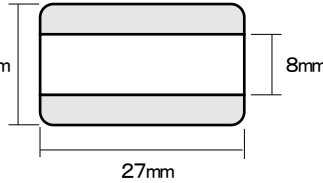

クイックデーター
6号丸(19mm丸)

クイックデーター
7号丸(21mm丸)

クイックデーター
8号丸(25mm丸)

クイックデーター
10号丸(31mm丸)

クイックデーター
角型 小

クイックデーター
角型 中

クイックデーター
角型 大

クイックデーター
正方形 小

クイックデーター
正方形 中

クイックデーター
正方形 大

サイズ	Aタイプ	Bタイプ
プチコール PRO12	3,700円+消費税	—
プチコール PRO15	3,700円+消費税	—
プチコール PRO18	4,200円+消費税	4,800円+消費税
プチコール24	5,700円+消費税	6,800円+消費税
プチコール30	6,800円+消費税	8,000円+消費税
プチコール35 長角型	8,500円+消費税	—
プチコール35 小判型	8,500円+消費税	9,800円+消費税

サイズ	Aタイプ	Bタイプ
5号丸	3,700円+消費税	—
6号丸	4,200円+消費税	5,000円+消費税
7号丸	5,700円+消費税	6,800円+消費税
8号丸	5,700円+消費税	6,800円+消費税
10号丸	6,800円+消費税	8,000円+消費税
角型 小	4,200円+消費税	—
角型 中	5,700円+消費税	—
角型 大	6,800円+消費税	—
正方形 小	4,200円+消費税	—
正方形 中	5,700円+消費税	—
正方形 大	6,800円+消費税	—