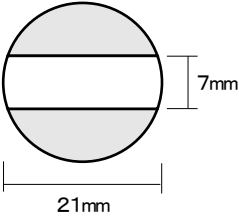

プチコールPRO12
(12mm丸)

プチコールPRO15(15mm丸)

プチコールPRO18(18mm丸)

プチコール24(24mm丸)

プチコール30(30mm丸)

プチコール35(長角型)

プチコール35(小判型)

クイックデーター
5号丸(16mm丸)

クイックデーター
6号丸(19mm丸)

クイックデーター
7号丸(21mm丸)

クイックデーター
8号丸(25mm丸)

クイックデーター
10号丸(31mm丸)

クイックデーター
角型 小

クイックデーター
角型 中

クイックデーター
角型 大

クイックデーター
正方形 小

クイックデーター
正方形 中

クイックデーター
正方形 大

サイズ	Aタイプ	Bタイプ
プチコール PRO12	3,700円+消費税	—
プチコール PRO15	3,700円+消費税	—
プチコール PRO18	4,200円+消費税	4,800円+消費税
プチコール24	5,700円+消費税	6,800円+消費税
プチコール30	6,800円+消費税	8,000円+消費税
プチコール35 長角型	8,500円+消費税	—
プチコール35 小判型	8,500円+消費税	9,800円+消費税

サイズ	Aタイプ	Bタイプ
5号丸	3,700円+消費税	—
6号丸	4,200円+消費税	5,000円+消費税
7号丸	5,700円+消費税	6,800円+消費税
8号丸	5,700円+消費税	6,800円+消費税
10号丸	6,800円+消費税	8,000円+消費税
角型 小	4,200円+消費税	—
角型 中	5,700円+消費税	—
角型 大	6,800円+消費税	—
正方形 小	4,200円+消費税	—
正方形 中	5,700円+消費税	—
正方形 大	6,800円+消費税	—