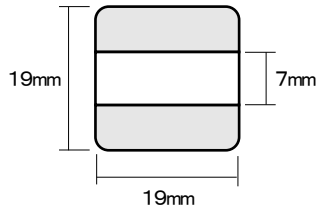

クイックデーター
6号丸(19mm丸)

クイックデーター
7号丸(21mm丸)

クイックデーター
8号丸(25mm丸)

クイックデーター
10号丸(31mm丸)

クイックデーター
角型 小

クイックデーター
角型 中

クイックデーター
角型 大

クイックデーター
正方形 小

クイックデーター
正方形 中

クイックデーター
正方形 大

サイズ	Aタイプ	Bタイプ
プチコール PRO12	3,700円+消費税	—
プチコール PRO15	3,700円+消費税	—
プチコール PRO18	4,200円+消費税	4,800円+消費税
プチコール24	5,700円+消費税	6,800円+消費税
プチコール30	6,800円+消費税	8,000円+消費税
プチコール35 長角型	8,500円+消費税	—
プチコール35 小判型	8,500円+消費税	9,800円+消費税

サイズ	Aタイプ	Bタイプ
5号丸	3,700円+消費税	—
6号丸	4,200円+消費税	5,000円+消費税
7号丸	5,700円+消費税	6,800円+消費税
8号丸	5,700円+消費税	6,800円+消費税
10号丸	6,800円+消費税	8,000円+消費税
角型 小	4,200円+消費税	—
角型 中	5,700円+消費税	—
角型 大	6,800円+消費税	—
正方形 小	4,200円+消費税	—
正方形 中	5,700円+消費税	—
正方形 大	6,800円+消費税	—