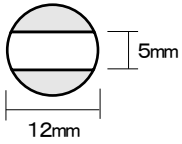

プチコールPRO12
(12mm丸)

プチコールPRO15(15mm丸)

プチコールPRO18(18mm丸)

プチコール24(24mm丸)

プチコール30(30mm丸)

プチコール35(長角型)

プチコール35(小判型)

クイックデーター
5号丸(16mm丸)

クイックデーター
6号丸(19mm丸)

クイックデーター
7号丸(21mm丸)

クイックデーター
8号丸(25mm丸)

クイックデーター
10号丸(31mm丸)

クイックデーター
角型 小

クイックデーター
角型 中

クイックデーター
角型 大

クイックデーター
正方形 小

クイックデーター
正方形 中

クイックデーター
正方形 大

サイズ	Aタイプ	Bタイプ
プチコール PRO12	3,700円+消費税	—
プチコール PRO15	3,700円+消費税	—
プチコール PRO18	4,200円+消費税	4,800円+消費税
プチコール24	5,700円+消費税	6,800円+消費税
プチコール30	6,800円+消費税	8,000円+消費税
プチコール35 長角型	8,500円+消費税	—
プチコール35 小判型	8,500円+消費税	9,800円+消費税

サイズ	Aタイプ	Bタイプ
5号丸	3,700円+消費税	—
6号丸	4,200円+消費税	5,000円+消費税
7号丸	5,700円+消費税	6,800円+消費税
8号丸	5,700円+消費税	6,800円+消費税
10号丸	6,800円+消費税	8,000円+消費税
角型 小	4,200円+消費税	—
角型 中	5,700円+消費税	—
角型 大	6,800円+消費税	—
正方形 小	4,200円+消費税	—
正方形 中	5,700円+消費税	—
正方形 大	6,800円+消費税	—