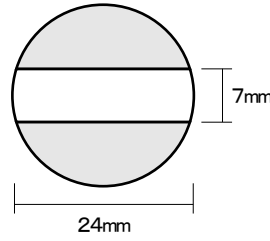

プチコールPRO12
(12mm丸)

プチコールPRO15(15mm丸)

プチコールPRO18(18mm丸)

プチコール24(24mm丸)

プチコール30(30mm丸)

プチコール35(長角型)

プチコール35(小判型)

クイックデーター
5号丸(16mm丸)

クイックデーター
6号丸(19mm丸)

クイックデーター
7号丸(21mm丸)

クイックデーター
8号丸(25mm丸)

クイックデーター
10号丸(31mm丸)

クイックデーター
角型 小

クイックデーター
角型 中

クイックデーター
角型 大

クイックデーター
正方形 小

クイックデーター
正方形 中

クイックデーター
正方形 大

サイズ	Aタイプ	Bタイプ
プチコール PRO12	3,700円+消費税	—
プチコール PRO15	3,700円+消費税	—
プチコール PRO18	4,200円+消費税	4,800円+消費税
プチコール24	5,700円+消費税	6,800円+消費税
プチコール30	6,800円+消費税	8,000円+消費税
プチコール35 長角型	8,500円+消費税	—
プチコール35 小判型	8,500円+消費税	9,800円+消費税

サイズ	Aタイプ	Bタイプ
5号丸	3,700円+消費税	—
6号丸	4,200円+消費税	5,000円+消費税
7号丸	5,700円+消費税	6,800円+消費税
8号丸	5,700円+消費税	6,800円+消費税
10号丸	6,800円+消費税	8,000円+消費税
角型 小	4,200円+消費税	—
角型 中	5,700円+消費税	—
角型 大	6,800円+消費税	—
正方形 小	4,200円+消費税	—
正方形 中	5,700円+消費税	—
正方形 大	6,800円+消費税	—