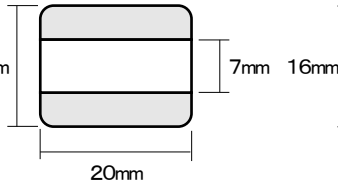

クイックデーター  
8号丸(25mm丸)

クイックデーター  
10号丸(31mm丸)

クイックデーター  
角型 小

クイックデーター  
角型 中

クイックデーター  
角型 大

クイックデーター  
正方形 小

クイックデーター  
正方形 中

クイックデーター  
正方形 大

サイズ	既製品	別製品
プチコールPRO12	3,190円 (税抜2,900円)	4,730円 (税抜4,300円) ※ キャップ式
プチコールPRO15	3,190円 (税抜2,900円)	4,730円 (税抜4,300円) ※ キャップ式

サイズ	Aタイプ	Bタイプ
プチコールPRO18	5,390円 (税抜4,900円)	6,160円 (税抜5,600円)
プチコールsmart24	7,260円 (税抜6,600円)	8,690円 (税抜7,900円)
プチコールsmart30	8,690円 (税抜7,900円)	10,120円 (税抜9,200円)

サイズ	Aタイプ	Bタイプ
5号丸	4,730円 (税抜4,300円)	6,380円 (税抜5,800円)
6号丸	5,390円 (税抜4,900円)	6,380円 (税抜5,800円)
7号丸	7,260円 (税抜6,600円)	8,690円 (税抜7,900円)
8号丸	7,260円 (税抜6,600円)	8,690円 (税抜7,900円)
10号丸	8,690円 (税抜7,900円)	10,120円 (税抜9,200円)
角型 小	5,390円 (税抜4,900円)	—
角型 中	7,260円 (税抜6,600円)	—
角型 大	8,690円 (税抜7,900円)	—
正方形 小	5,390円 (税抜4,900円)	—
正方形 中	7,260円 (税抜6,600円)	—
正方形 大	8,690円 (税抜7,900円)	—