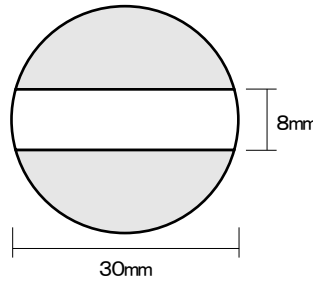

プチコールPRO12  
(12mm丸)

プチコールPRO15(15mm丸)

プチコールPRO18(18mm丸)

プチコールsmart24(24mm丸)

プチコールsmart30(30mm丸)

クイックデーター  
5号丸(16mm丸)

クイックデーター  
6号丸(19mm丸)

クイックデーター  
7号丸(21mm丸)

クイックデーター  
8号丸(25mm丸)

クイックデーター  
10号丸(31mm丸)

クイックデーター  
角型 小

クイックデーター  
角型 中

クイックデーター  
角型 大

クイックデーター  
正方形 小

クイックデーター  
正方形 中

クイックデーター  
正方形 大

サイズ	Aタイプ	Bタイプ
5号丸	4,730円 (税抜4,300円)	6,380円 (税抜5,800円)
6号丸	5,390円 (税抜4,900円)	6,380円 (税抜5,800円)
7号丸	7,260円 (税抜6,600円)	8,690円 (税抜7,900円)
8号丸	7,260円 (税抜6,600円)	8,690円 (税抜7,900円)
10号丸	8,690円 (税抜7,900円)	10,120円 (税抜9,200円)
角型 小	5,390円 (税抜4,900円)	—
角型 中	7,260円 (税抜6,600円)	—
角型 大	8,690円 (税抜7,900円)	—
正方形 小	5,390円 (税抜4,900円)	—
正方形 中	7,260円 (税抜6,600円)	—
正方形 大	8,690円 (税抜7,900円)	—