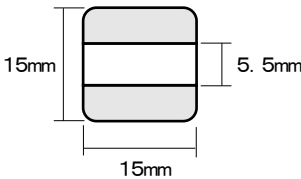

クイックデーター
6号丸(19mm丸)

クイックデーター
7号丸(21mm丸)

クイックデーター
8号丸(25mm丸)

クイックデーター
10号丸(31mm丸)

クイックデーター
角型 小

クイックデーター
角型 中

クイックデーター
角型 大

クイックデーター
正方形 小

クイックデーター
正方形 中

クイックデーター
正方形 大

サイズ	Aタイプ	Bタイプ
プチコール PRO12	3,700円+消費税	—
プチコール PRO15	3,700円+消費税	—
プチコール PRO18	4,200円+消費税	4,800円+消費税
プチコール24	5,700円+消費税	6,800円+消費税
プチコール30	6,800円+消費税	8,000円+消費税
プチコール35 長角型	8,500円+消費税	—
プチコール35 小判型	8,500円+消費税	9,800円+消費税

サイズ	Aタイプ	Bタイプ
5号丸	3,700円+消費税	—
6号丸	4,200円+消費税	5,000円+消費税
7号丸	5,700円+消費税	6,800円+消費税
8号丸	5,700円+消費税	6,800円+消費税
10号丸	6,800円+消費税	8,000円+消費税
角型 小	4,200円+消費税	—
角型 中	5,700円+消費税	—
角型 大	6,800円+消費税	—
正方形 小	4,200円+消費税	—
正方形 中	5,700円+消費税	—
正方形 大	6,800円+消費税	—