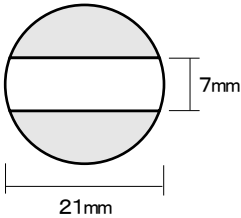

プチコールPRO12  
(12mm丸)

プチコールPRO15(15mm丸)

プチコールPRO18(18mm丸)

プチコールsmart24(24mm丸)

プチコールsmart30(30mm丸)

クイックデーター  
5号丸(16mm丸)

クイックデーター  
6号丸(19mm丸)

クイックデーター  
7号丸(21mm丸)

クイックデーター  
8号丸(25mm丸)

クイックデーター  
10号丸(31mm丸)

クイックデーター  
角型 小

クイックデーター  
角型 中

クイックデーター  
角型 大

クイックデーター  
正方形 小

クイックデーター  
正方形 中

クイックデーター  
正方形 大

サイズ	Aタイプ	Bタイプ
5号丸	4,730円 (税抜4,300円)	6,380円 (税抜5,800円)
6号丸	5,390円 (税抜4,900円)	6,380円 (税抜5,800円)
7号丸	7,260円 (税抜6,600円)	8,690円 (税抜7,900円)
8号丸	7,260円 (税抜6,600円)	8,690円 (税抜7,900円)
10号丸	8,690円 (税抜7,900円)	10,120円 (税抜9,200円)
角型 小	5,390円 (税抜4,900円)	—
角型 中	7,260円 (税抜6,600円)	—
角型 大	8,690円 (税抜7,900円)	—
正方形 小	5,390円 (税抜4,900円)	—
正方形 中	7,260円 (税抜6,600円)	—
正方形 大	8,690円 (税抜7,900円)	—