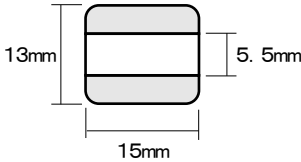

クイックデーター
6号丸(19mm丸)

クイックデーター
7号丸(21mm丸)

クイックデーター
8号丸(25mm丸)

クイックデーター
10号丸(31mm丸)

クイックデーター
角型 小

クイックデーター
角型 中

クイックデーター
角型 大

クイックデーター
正方形 小

クイックデーター
正方形 中

クイックデーター
正方形 大

サイズ	Aタイプ	Bタイプ
プチコール PRO12	3,700円+消費税	—
プチコール PRO15	3,700円+消費税	—
プチコール PRO18	4,200円+消費税	4,800円+消費税
プチコール24	5,700円+消費税	6,800円+消費税
プチコール30	6,800円+消費税	8,000円+消費税
プチコール35 長角型	8,500円+消費税	—
プチコール35 小判型	8,500円+消費税	9,800円+消費税

サイズ	Aタイプ	Bタイプ
5号丸	3,700円+消費税	—
6号丸	4,200円+消費税	5,000円+消費税
7号丸	5,700円+消費税	6,800円+消費税
8号丸	5,700円+消費税	6,800円+消費税
10号丸	6,800円+消費税	8,000円+消費税
角型 小	4,200円+消費税	—
角型 中	5,700円+消費税	—
角型 大	6,800円+消費税	—
正方形 小	4,200円+消費税	—
正方形 中	5,700円+消費税	—
正方形 大	6,800円+消費税	—