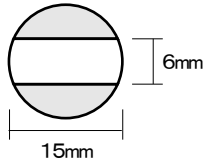

プチコールPRO12
(12mm丸)

プチコールPRO15(15mm丸)

プチコールPRO18(18mm丸)

プチコール24(24mm丸)

プチコール30(30mm丸)

プチコール35(長角型)

プチコール35(小判型)

クイックデーター
5号丸(16mm丸)

クイックデーター
6号丸(19mm丸)

クイックデーター
7号丸(21mm丸)

クイックデーター
8号丸(25mm丸)

クイックデーター
10号丸(31mm丸)

クイックデーター
角型 小

クイックデーター
角型 中

クイックデーター
角型 大

クイックデーター
正方形 小

クイックデーター
正方形 中

クイックデーター
正方形 大

サイズ	Aタイプ	Bタイプ
プチコール PRO12	3,700円+消費税	—
プチコール PRO15	3,700円+消費税	—
プチコール PRO18	4,200円+消費税	4,800円+消費税
プチコール24	5,700円+消費税	6,800円+消費税
プチコール30	6,800円+消費税	8,000円+消費税
プチコール35 長角型	8,500円+消費税	—
プチコール35 小判型	8,500円+消費税	9,800円+消費税

サイズ	Aタイプ	Bタイプ
5号丸	3,700円+消費税	—
6号丸	4,200円+消費税	5,000円+消費税
7号丸	5,700円+消費税	6,800円+消費税
8号丸	5,700円+消費税	6,800円+消費税
10号丸	6,800円+消費税	8,000円+消費税
角型 小	4,200円+消費税	—
角型 中	5,700円+消費税	—
角型 大	6,800円+消費税	—
正方形 小	4,200円+消費税	—
正方形 中	5,700円+消費税	—
正方形 大	6,800円+消費税	—