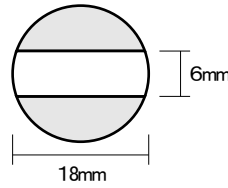

プチコールPRO12  
(12mm丸)

プチコールPRO15(15mm丸)

プチコールPRO18(18mm丸)

プチコールsmart24(24mm丸)

プチコールsmart30(30mm丸)

クイックデーター  
5号丸(16mm丸)

クイックデーター  
6号丸(19mm丸)

クイックデーター  
7号丸(21mm丸)

クイックデーター  
8号丸(25mm丸)

クイックデーター  
10号丸(31mm丸)

クイックデーター  
角型 小

クイックデーター  
角型 中

クイックデーター  
角型 大

クイックデーター  
正方形 小

クイックデーター  
正方形 中

クイックデーター  
正方形 大

サイズ	Aタイプ	Bタイプ
5号丸	4,730円 (税抜4,300円)	6,380円 (税抜5,800円)
6号丸	5,390円 (税抜4,900円)	6,380円 (税抜5,800円)
7号丸	7,260円 (税抜6,600円)	8,690円 (税抜7,900円)
8号丸	7,260円 (税抜6,600円)	8,690円 (税抜7,900円)
10号丸	8,690円 (税抜7,900円)	10,120円 (税抜9,200円)
角型 小	5,390円 (税抜4,900円)	—
角型 中	7,260円 (税抜6,600円)	—
角型 大	8,690円 (税抜7,900円)	—
正方形 小	5,390円 (税抜4,900円)	—
正方形 中	7,260円 (税抜6,600円)	—
正方形 大	8,690円 (税抜7,900円)	—