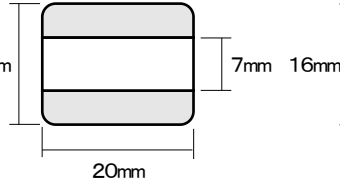

クイックデーター
6号丸(19mm丸)

クイックデーター
7号丸(21mm丸)

クイックデーター
8号丸(25mm丸)

クイックデーター
10号丸(31mm丸)

クイックデーター
角型 小

クイックデーター
角型 中

クイックデーター
角型 大

クイックデーター
正方形 小

クイックデーター
正方形 中

クイックデーター
正方形 大

サイズ	Aタイプ	Bタイプ
プチコール PRO12	3,700円+消費税	—
プチコール PRO15	3,700円+消費税	—
プチコール PRO18	4,200円+消費税	4,800円+消費税
プチコール24	5,700円+消費税	6,800円+消費税
プチコール30	6,800円+消費税	8,000円+消費税
プチコール35 長角型	8,500円+消費税	—
プチコール35 小判型	8,500円+消費税	9,800円+消費税

サイズ	Aタイプ	Bタイプ
5号丸	3,700円+消費税	—
6号丸	4,200円+消費税	5,000円+消費税
7号丸	5,700円+消費税	6,800円+消費税
8号丸	5,700円+消費税	6,800円+消費税
10号丸	6,800円+消費税	8,000円+消費税
角型 小	4,200円+消費税	—
角型 中	5,700円+消費税	—
角型 大	6,800円+消費税	—
正方形 小	4,200円+消費税	—
正方形 中	5,700円+消費税	—
正方形 大	6,800円+消費税	—