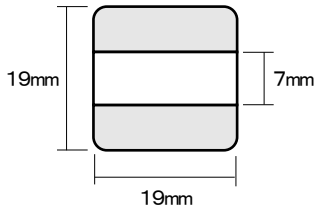

クイックデーター  
8号丸(25mm丸)

クイックデーター  
10号丸(31mm丸)

クイックデーター  
角型 小

クイックデーター  
角型 中

クイックデーター  
角型 大

クイックデーター  
正方形 小

クイックデーター  
正方形 中

クイックデーター  
正方形 大

サイズ	既製品	別製品
プチコールPRO12	3,190円 (税抜2,900円)	4,730円 (税抜4,300円) ※ キャップ式
プチコールPRO15	3,190円 (税抜2,900円)	4,730円 (税抜4,300円) ※ キャップ式

サイズ	Aタイプ	Bタイプ
プチコールPRO18	5,390円 (税抜4,900円)	6,160円 (税抜5,600円)
プチコールsmart24	7,260円 (税抜6,600円)	8,690円 (税抜7,900円)
プチコールsmart30	8,690円 (税抜7,900円)	10,120円 (税抜9,200円)

サイズ	Aタイプ	Bタイプ
5号丸	4,730円 (税抜4,300円)	6,380円 (税抜5,800円)
6号丸	5,390円 (税抜4,900円)	6,380円 (税抜5,800円)
7号丸	7,260円 (税抜6,600円)	8,690円 (税抜7,900円)
8号丸	7,260円 (税抜6,600円)	8,690円 (税抜7,900円)
10号丸	8,690円 (税抜7,900円)	10,120円 (税抜9,200円)
角型 小	5,390円 (税抜4,900円)	—
角型 中	7,260円 (税抜6,600円)	—
角型 大	8,690円 (税抜7,900円)	—
正方形 小	5,390円 (税抜4,900円)	—
正方形 中	7,260円 (税抜6,600円)	—
正方形 大	8,690円 (税抜7,900円)	—