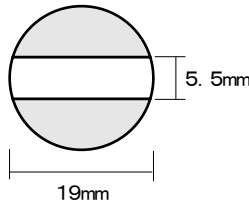

プチコールPRO12  
(12mm丸)

プチコールPRO15(15mm丸)

プチコールPRO18(18mm丸)

プチコールsmart24(24mm丸)

プチコールsmart30(30mm丸)

クイックデーター  
5号丸(16mm丸)

クイックデーター  
6号丸(19mm丸)

クイックデーター  
7号丸(21mm丸)

クイックデーター  
8号丸(25mm丸)

クイックデーター  
10号丸(31mm丸)

クイックデーター  
角型 小

クイックデーター  
角型 中

クイックデーター  
角型 大

クイックデーター  
正方形 小

クイックデーター  
正方形 中

クイックデーター  
正方形 大

サイズ	Aタイプ	Bタイプ
5号丸	4,730円 (税抜4,300円)	6,380円 (税抜5,800円)
6号丸	5,390円 (税抜4,900円)	6,380円 (税抜5,800円)
7号丸	7,260円 (税抜6,600円)	8,690円 (税抜7,900円)
8号丸	7,260円 (税抜6,600円)	8,690円 (税抜7,900円)
10号丸	8,690円 (税抜7,900円)	10,120円 (税抜9,200円)
角型 小	5,390円 (税抜4,900円)	—
角型 中	7,260円 (税抜6,600円)	—
角型 大	8,690円 (税抜7,900円)	—
正方形 小	5,390円 (税抜4,900円)	—
正方形 中	7,260円 (税抜6,600円)	—
正方形 大	8,690円 (税抜7,900円)	—