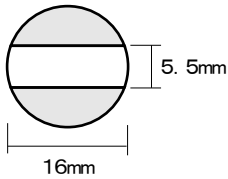

プチコールPRO12  
(12mm丸)

プチコールPRO15(15mm丸)

プチコールPRO18(18mm丸)

プチコールsmart24(24mm丸)

プチコールsmart30(30mm丸)

クイックデーター  
5号丸(16mm丸)

クイックデーター  
6号丸(19mm丸)

クイックデーター  
7号丸(21mm丸)

クイックデーター  
8号丸(25mm丸)

クイックデーター  
10号丸(31mm丸)

クイックデーター  
角型 小

クイックデーター  
角型 中

クイックデーター  
角型 大

クイックデーター  
正方形 小

クイックデーター  
正方形 中

クイックデーター  
正方形 大

サイズ	Aタイプ	Bタイプ
5号丸	4,730円 (税抜4,300円)	6,380円 (税抜5,800円)
6号丸	5,390円 (税抜4,900円)	6,380円 (税抜5,800円)
7号丸	7,260円 (税抜6,600円)	8,690円 (税抜7,900円)
8号丸	7,260円 (税抜6,600円)	8,690円 (税抜7,900円)
10号丸	8,690円 (税抜7,900円)	10,120円 (税抜9,200円)
角型 小	5,390円 (税抜4,900円)	—
角型 中	7,260円 (税抜6,600円)	—
角型 大	8,690円 (税抜7,900円)	—
正方形 小	5,390円 (税抜4,900円)	—
正方形 中	7,260円 (税抜6,600円)	—
正方形 大	8,690円 (税抜7,900円)	—