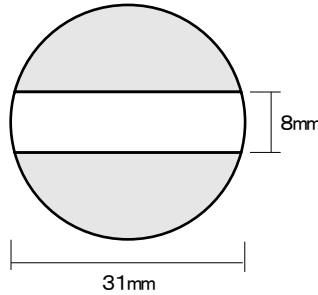

プチコールPRO12  
(12mm丸)

プチコールPRO15(15mm丸)

プチコールPRO18(18mm丸)

プチコールsmart24(24mm丸)

プチコールsmart30(30mm丸)

クイックデーター  
5号丸(16mm丸)

クイックデーター  
6号丸(19mm丸)

クイックデーター  
7号丸(21mm丸)

クイックデーター  
8号丸(25mm丸)

クイックデーター  
10号丸(31mm丸)

クイックデーター  
角型 小

クイックデーター  
角型 中

クイックデーター  
角型 大

クイックデーター  
正方形 小

クイックデーター  
正方形 中

クイックデーター  
正方形 大

サイズ	Aタイプ	Bタイプ
5号丸	4,730円 (税抜4,300円)	6,380円 (税抜5,800円)
6号丸	5,390円 (税抜4,900円)	6,380円 (税抜5,800円)
7号丸	7,260円 (税抜6,600円)	8,690円 (税抜7,900円)
8号丸	7,260円 (税抜6,600円)	8,690円 (税抜7,900円)
10号丸	8,690円 (税抜7,900円)	10,120円 (税抜9,200円)
角型 小	5,390円 (税抜4,900円)	—
角型 中	7,260円 (税抜6,600円)	—
角型 大	8,690円 (税抜7,900円)	—
正方形 小	5,390円 (税抜4,900円)	—
正方形 中	7,260円 (税抜6,600円)	—
正方形 大	8,690円 (税抜7,900円)	—