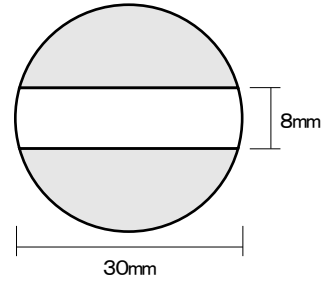

プチコールPRO12
(12mm丸)

プチコールPRO15(15mm丸)

プチコールPRO18(18mm丸)

プチコール24(24mm丸)

プチコール30(30mm丸)

プチコール35(長角型)

プチコール35(小判型)

クイックデーター
5号丸(16mm丸)

クイックデーター
6号丸(19mm丸)

クイックデーター
7号丸(21mm丸)

クイックデーター
8号丸(25mm丸)

クイックデーター
10号丸(31mm丸)

クイックデーター
角型 小

クイックデーター
角型 中

クイックデーター
角型 大

クイックデーター
正方形 小