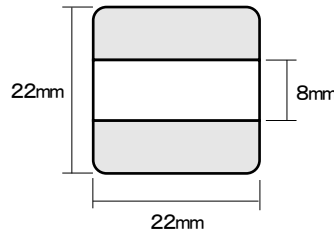

クイックデーター  
8号丸(25mm丸)

クイックデーター  
10号丸(31mm丸)

クイックデーター  
角型 小

クイックデーター  
角型 中

クイックデーター  
角型 大

クイックデーター  
正方形 小

クイックデーター  
正方形 中

クイックデーター  
正方形 大

サイズ	既製品	別製品
プチコールPRO12	3,190円 (税抜2,900円)	4,730円 (税抜4,300円) ※ キャップ式
プチコールPRO15	3,190円 (税抜2,900円)	4,730円 (税抜4,300円) ※ キャップ式

サイズ	Aタイプ	Bタイプ
プチコールPRO18	5,390円 (税抜4,900円)	6,160円 (税抜5,600円)
プチコールsmart24	7,260円 (税抜6,600円)	8,690円 (税抜7,900円)
プチコールsmart30	8,690円 (税抜7,900円)	10,120円 (税抜9,200円)

サイズ	Aタイプ	Bタイプ
5号丸	4,730円 (税抜4,300円)	6,380円 (税抜5,800円)
6号丸	5,390円 (税抜4,900円)	6,380円 (税抜5,800円)
7号丸	7,260円 (税抜6,600円)	8,690円 (税抜7,900円)
8号丸	7,260円 (税抜6,600円)	8,690円 (税抜7,900円)
10号丸	8,690円 (税抜7,900円)	10,120円 (税抜9,200円)
角型 小	5,390円 (税抜4,900円)	—
角型 中	7,260円 (税抜6,600円)	—
角型 大	8,690円 (税抜7,900円)	—
正方形 小	5,390円 (税抜4,900円)	—
正方形 中	7,260円 (税抜6,600円)	—
正方形 大	8,690円 (税抜7,900円)	—