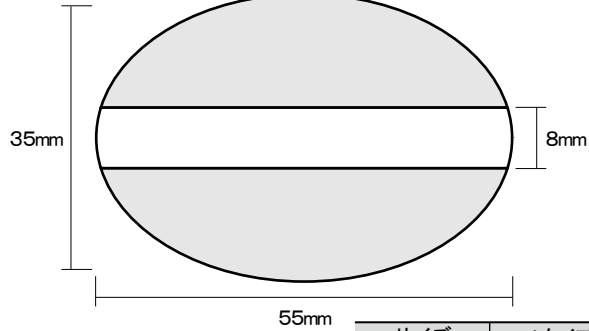

プチコールPRO12
(12mm丸)

プチコールPRO15(15mm丸)

プチコールPRO18(18mm丸)

プチコール24(24mm丸)

プチコール30(30mm丸)

プチコール35(長角型)

プチコール35(小判型)

クイックデーター
5号丸(16mm丸)

クイックデーター
6号丸(19mm丸)

クイックデーター
7号丸(21mm丸)

クイックデーター
8号丸(25mm丸)

クイックデーター
10号丸(31mm丸)

クイックデーター
角型 小

クイックデーター
角型 中

クイックデーター
角型 大

クイックデーター
正方形 小

クイックデーター
正方形 中

クイックデーター
正方形 大

サイズ	Aタイプ	Bタイプ
プチコール PRO12	3,700円+消費税	—
プチコール PRO15	3,700円+消費税	—
プチコール PRO18	4,200円+消費税	4,800円+消費税
プチコール24	5,700円+消費税	6,800円+消費税
プチコール30	6,800円+消費税	8,000円+消費税
プチコール35 長角型	8,500円+消費税	—
プチコール35 小判型	8,500円+消費税	9,800円+消費税

サイズ	Aタイプ	Bタイプ
5号丸	3,700円+消費税	—
6号丸	4,200円+消費税	5,000円+消費税
7号丸	5,700円+消費税	6,800円+消費税
8号丸	5,700円+消費税	6,800円+消費税
10号丸	6,800円+消費税	8,000円+消費税
角型 小	4,200円+消費税	—
角型 中	5,700円+消費税	—
角型 大	6,800円+消費税	—
正方形 小	4,200円+消費税	—
正方形 中	5,700円+消費税	—
正方形 大	6,800円+消費税	—