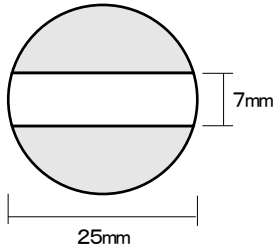

プチコールPRO12  
(12mm丸)

プチコールPRO15(15mm丸)

プチコールPRO18(18mm丸)

プチコールsmart24(24mm丸)

プチコールsmart30(30mm丸)

クイックデーター  
5号丸(16mm丸)

クイックデーター  
6号丸(19mm丸)

クイックデーター  
7号丸(21mm丸)

クイックデーター  
8号丸(25mm丸)

クイックデーター  
10号丸(31mm丸)

クイックデーター  
角型 小

クイックデーター  
角型 中

クイックデーター  
角型 大

クイックデーター  
正方形 小

クイックデーター  
正方形 中

クイックデーター  
正方形 大

サイズ	Aタイプ	Bタイプ
5号丸	4,730円 (税抜4,300円)	6,380円 (税抜5,800円)
6号丸	5,390円 (税抜4,900円)	6,380円 (税抜5,800円)
7号丸	7,260円 (税抜6,600円)	8,690円 (税抜7,900円)
8号丸	7,260円 (税抜6,600円)	8,690円 (税抜7,900円)
10号丸	8,690円 (税抜7,900円)	10,120円 (税抜9,200円)
角型 小	5,390円 (税抜4,900円)	—
角型 中	7,260円 (税抜6,600円)	—
角型 大	8,690円 (税抜7,900円)	—
正方形 小	5,390円 (税抜4,900円)	—
正方形 中	7,260円 (税抜6,600円)	—
正方形 大	8,690円 (税抜7,900円)	—