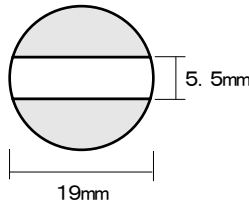

プチコールPRO12
(12mm丸)

プチコールPRO15(15mm丸)

プチコールPRO18(18mm丸)

プチコール24(24mm丸)

プチコール30(30mm丸)

プチコール35(長角型)

プチコール35(小判型)

クイックデーター
5号丸(16mm丸)

クイックデーター
6号丸(19mm丸)

クイックデーター
7号丸(21mm丸)

クイックデーター
8号丸(25mm丸)

クイックデーター
10号丸(31mm丸)

クイックデーター
角型 小

クイックデーター
角型 中

クイックデーター
角型 大

クイックデーター
正方形 小

クイックデーター
正方形 中

クイックデーター
正方形 大

サイズ	Aタイプ	Bタイプ
プチコール PRO12	3,700円+消費税	—
プチコール PRO15	3,700円+消費税	—
プチコール PRO18	4,200円+消費税	4,800円+消費税
プチコール24	5,700円+消費税	6,800円+消費税
プチコール30	6,800円+消費税	8,000円+消費税
プチコール35 長角型	8,500円+消費税	—
プチコール35 小判型	8,500円+消費税	9,800円+消費税