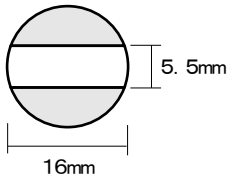

プチコールPRO12
(12mm丸)

プチコールPRO15(15mm丸)

プチコールPRO18(18mm丸)

プチコール24(24mm丸)

プチコール30(30mm丸)

プチコール35(長角型)

プチコール35(小判型)

クイックデーター
5号丸(16mm丸)

クイックデーター
6号丸(19mm丸)

クイックデーター
7号丸(21mm丸)

クイックデーター
8号丸(25mm丸)

クイックデーター
10号丸(31mm丸)

クイックデーター
角型 小

クイックデーター
角型 中

クイックデーター
角型 大

クイックデーター
正方形 小

クイックデーター
正方形 中

クイックデーター
正方形 大

サイズ	Aタイプ	Bタイプ
プチコール PRO12	3,700円+消費税	—
プチコール PRO15	3,700円+消費税	—
プチコール PRO18	4,200円+消費税	4,800円+消費税
プチコール24	5,700円+消費税	6,800円+消費税
プチコール30	6,800円+消費税	8,000円+消費税
プチコール35 長角型	8,500円+消費税	—
プチコール35 小判型	8,500円+消費税	9,800円+消費税

サイズ	Aタイプ	Bタイプ
5号丸	3,700円+消費税	—
6号丸	4,200円+消費税	5,000円+消費税
7号丸	5,700円+消費税	6,800円+消費税
8号丸	5,700円+消費税	6,800円+消費税
10号丸	6,800円+消費税	8,000円+消費税
角型 小	4,200円+消費税	—
角型 中	5,700円+消費税	—
角型 大	6,800円+消費税	—
正方形 小	4,200円+消費税	—
正方形 中	5,700円+消費税	—
正方形 大	6,800円+消費税	—