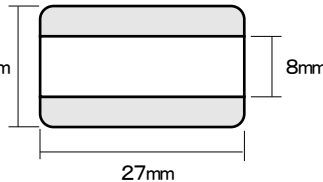

クイックデーター  
8号丸(25mm丸)

クイックデーター  
10号丸(31mm丸)

クイックデーター  
角型 小

クイックデーター  
角型 中

クイックデーター  
角型 大

クイックデーター  
正方形 小

クイックデーター  
正方形 中

クイックデーター  
正方形 大

サイズ	既製品	別製品
プチコールPRO12	3,190円 (税抜2,900円)	4,730円 (税抜4,300円) ※ キャップ式
プチコールPRO15	3,190円 (税抜2,900円)	4,730円 (税抜4,300円) ※ キャップ式

サイズ	Aタイプ	Bタイプ
プチコールPRO18	5,390円 (税抜4,900円)	6,160円 (税抜5,600円)
プチコールsmart24	7,260円 (税抜6,600円)	8,690円 (税抜7,900円)
プチコールsmart30	8,690円 (税抜7,900円)	10,120円 (税抜9,200円)

サイズ	Aタイプ	Bタイプ
5号丸	4,730円 (税抜4,300円)	6,380円 (税抜5,800円)
6号丸	5,390円 (税抜4,900円)	6,380円 (税抜5,800円)
7号丸	7,260円 (税抜6,600円)	8,690円 (税抜7,900円)
8号丸	7,260円 (税抜6,600円)	8,690円 (税抜7,900円)
10号丸	8,690円 (税抜7,900円)	10,120円 (税抜9,200円)
角型 小	5,390円 (税抜4,900円)	—
角型 中	7,260円 (税抜6,600円)	—
角型 大	8,690円 (税抜7,900円)	—
正方形 小	5,390円 (税抜4,900円)	—
正方形 中	7,260円 (税抜6,600円)	—
正方形 大	8,690円 (税抜7,900円)	—