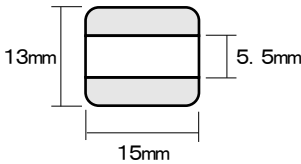

プチコールPRO12  
(12mm丸)

プチコールPRO15(15mm丸)

プチコールPRO18(18mm丸)

プチコールsmart24(24mm丸)

プチコールsmart30(30mm丸)

クイックデーター  
5号丸(16mm丸)

クイックデーター  
6号丸(19mm丸)

クイックデーター  
7号丸(21mm丸)

クイックデーター  
8号丸(25mm丸)

クイックデーター  
10号丸(31mm丸)

クイックデーター  
角型 小

クイックデーター  
角型 中

クイックデーター  
角型 大

クイックデーター  
正方形 小

クイックデーター  
正方形 中

クイックデーター  
正方形 大

サイズ	既製品	別製品
プチコールPRO12	3,190円 (税抜2,900円)	4,730円 (税抜4,300円) ※ キャップ式
プチコールPRO15	3,190円 (税抜2,900円)	4,730円 (税抜4,300円) ※ キャップ式

サイズ	Aタイプ	Bタイプ
プチコールPRO18	5,390円 (税抜4,900円)	6,160円 (税抜5,600円)
プチコールsmart24	7,260円 (税抜6,600円)	8,690円 (税抜7,900円)
プチコールsmart30	8,690円 (税抜7,900円)	10,120円 (税抜9,200円)

サイズ	Aタイプ	Bタイプ
5号丸	4,730円 (税抜4,300円)	6,380円 (税抜5,800円)
6号丸	5,390円 (税抜4,900円)	6,380円 (税抜5,800円)
7号丸	7,260円 (税抜6,600円)	8,690円 (税抜7,900円)
8号丸	7,260円 (税抜6,600円)	8,690円 (税抜7,900円)
10号丸	8,690円 (税抜7,900円)	10,120円 (税抜9,200円)
角型 小	5,390円 (税抜4,900円)	—
角型 中	7,260円 (税抜6,600円)	—
角型 大	8,690円 (税抜7,900円)	—
正方形 小	5,390円 (税抜4,900円)	—
正方形 中	7,260円 (税抜6,600円)	—
正方形 大	8,690円 (税抜7,900円)	—