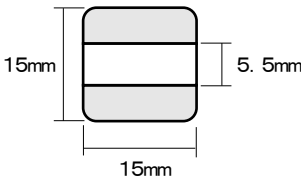

クイックデーター  
8号丸(25mm丸)

クイックデーター  
10号丸(31mm丸)

クイックデーター  
角型 小

クイックデーター  
角型 中

クイックデーター  
角型 大

クイックデーター  
正方形 小

クイックデーター  
正方形 中

クイックデーター  
正方形 大

サイズ	既製品	別製品
プチコールPRO12	3,190円 (税抜2,900円)	4,730円 (税抜4,300円) ※ キャップ式
プチコールPRO15	3,190円 (税抜2,900円)	4,730円 (税抜4,300円) ※ キャップ式

サイズ	Aタイプ	Bタイプ
プチコールPRO18	5,390円 (税抜4,900円)	6,160円 (税抜5,600円)
プチコールsmart24	7,260円 (税抜6,600円)	8,690円 (税抜7,900円)
プチコールsmart30	8,690円 (税抜7,900円)	10,120円 (税抜9,200円)

サイズ	Aタイプ	Bタイプ
5号丸	4,730円 (税抜4,300円)	6,380円 (税抜5,800円)
6号丸	5,390円 (税抜4,900円)	6,380円 (税抜5,800円)
7号丸	7,260円 (税抜6,600円)	8,690円 (税抜7,900円)
8号丸	7,260円 (税抜6,600円)	8,690円 (税抜7,900円)
10号丸	8,690円 (税抜7,900円)	10,120円 (税抜9,200円)
角型 小	5,390円 (税抜4,900円)	—
角型 中	7,260円 (税抜6,600円)	—
角型 大	8,690円 (税抜7,900円)	—
正方形 小	5,390円 (税抜4,900円)	—
正方形 中	7,260円 (税抜6,600円)	—
正方形 大	8,690円 (税抜7,900円)	—