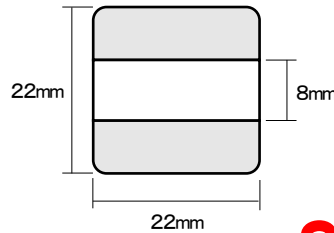

クイックデーター
6号丸(19mm丸)

クイックデーター
7号丸(21mm丸)

クイックデーター
8号丸(25mm丸)

クイックデーター
10号丸(31mm丸)

クイックデーター
角型 小

クイックデーター
角型 中

クイックデーター
角型 大

クイックデーター
正方形 小

クイックデーター
正方形 中

クイックデーター
正方形 大

サイズ	Aタイプ	Bタイプ
プチコール PRO12	3,700円+消費税	—
プチコール PRO15	3,700円+消費税	—
プチコール PRO18	4,200円+消費税	4,800円+消費税
プチコール24	5,700円+消費税	6,800円+消費税
プチコール30	6,800円+消費税	8,000円+消費税
プチコール35 長角型	8,500円+消費税	—
プチコール35 小判型	8,500円+消費税	9,800円+消費税

サイズ	Aタイプ	Bタイプ
5号丸	3,700円+消費税	—
6号丸	4,200円+消費税	5,000円+消費税
7号丸	5,700円+消費税	6,800円+消費税
8号丸	5,700円+消費税	6,800円+消費税
10号丸	6,800円+消費税	8,000円+消費税
角型 小	4,200円+消費税	—
角型 中	5,700円+消費税	—
角型 大	6,800円+消費税	—
正方形 小	4,200円+消費税	—
正方形 中	5,700円+消費税	—
正方形 大	6,800円+消費税	—