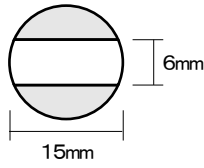

プチコールPRO12  
(12mm丸)

プチコールPRO15(15mm丸)

プチコールPRO18(18mm丸)

プチコールsmart24(24mm丸)

プチコールsmart30(30mm丸)

クイックデーター  
5号丸(16mm丸)

クイックデーター  
6号丸(19mm丸)

クイックデーター  
7号丸(21mm丸)

クイックデーター  
8号丸(25mm丸)

クイックデーター  
10号丸(31mm丸)

クイックデーター  
角型 小

クイックデーター  
角型 中

クイックデーター  
角型 大

クイックデーター  
正方形 小

クイックデーター  
正方形 中

クイックデーター  
正方形 大

サイズ	Aタイプ	Bタイプ
5号丸	4,730円 (税抜4,300円)	6,380円 (税抜5,800円)
6号丸	5,390円 (税抜4,900円)	6,380円 (税抜5,800円)
7号丸	7,260円 (税抜6,600円)	8,690円 (税抜7,900円)
8号丸	7,260円 (税抜6,600円)	8,690円 (税抜7,900円)
10号丸	8,690円 (税抜7,900円)	10,120円 (税抜9,200円)
角型 小	5,390円 (税抜4,900円)	—
角型 中	7,260円 (税抜6,600円)	—
角型 大	8,690円 (税抜7,900円)	—
正方形 小	5,390円 (税抜4,900円)	—
正方形 中	7,260円 (税抜6,600円)	—
正方形 大	8,690円 (税抜7,900円)	—