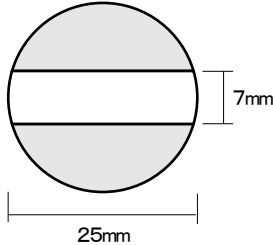

プチコールPRO12
(12mm丸)

プチコールPRO15(15mm丸)

プチコールPRO18(18mm丸)

プチコール24(24mm丸)

プチコール30(30mm丸)

プチコール35(長角型)

プチコール35(小判型)

クイックデーター
5号丸(16mm丸)

クイックデーター
6号丸(19mm丸)

クイックデーター
7号丸(21mm丸)

クイックデーター
8号丸(25mm丸)

クイックデーター
10号丸(31mm丸)

クイックデーター
角型 小

クイックデーター
角型 中

クイックデーター
角型 大

クイックデーター
正方形 小

クイックデーター
正方形 中

クイックデーター
正方形 大

サイズ	Aタイプ	Bタイプ
プチコール PRO12	3,700円+消費税	—
プチコール PRO15	3,700円+消費税	—
プチコール PRO18	4,200円+消費税	4,800円+消費税
プチコール24	5,700円+消費税	6,800円+消費税
プチコール30	6,800円+消費税	8,000円+消費税
プチコール35 長角型	8,500円+消費税	—
プチコール35 小判型	8,500円+消費税	9,800円+消費税

サイズ	Aタイプ	Bタイプ
5号丸	3,700円+消費税	—
6号丸	4,200円+消費税	5,000円+消費税
7号丸	5,700円+消費税	6,800円+消費税
8号丸	5,700円+消費税	6,800円+消費税
10号丸	6,800円+消費税	8,000円+消費税
角型 小	4,200円+消費税	—
角型 中	5,700円+消費税	—
角型 大	6,800円+消費税	—
正方形 小	4,200円+消費税	—
正方形 中	5,700円+消費税	—
正方形 大	6,800円+消費税	—