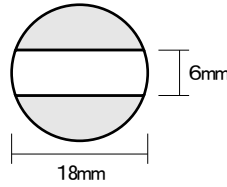

プチコールPRO12
(12mm丸)

プチコールPRO15(15mm丸)

プチコールPRO18(18mm丸)

プチコール24(24mm丸)

プチコール30(30mm丸)

プチコール35(長角型)

プチコール35(小判型)

クイックデーター
5号丸(16mm丸)

クイックデーター
6号丸(19mm丸)

クイックデーター
7号丸(21mm丸)

クイックデーター
8号丸(25mm丸)

クイックデーター
10号丸(31mm丸)

クイックデーター
角型 小

クイックデーター
角型 中

クイックデーター
角型 大

クイックデーター
正方形 小

クイックデーター
正方形 中

クイックデーター
正方形 大

サイズ	Aタイプ	Bタイプ
プチコール PRO12	3,700円+消費税	—
プチコール PRO15	3,700円+消費税	—
プチコール PRO18	4,200円+消費税	4,800円+消費税
プチコール24	5,700円+消費税	6,800円+消費税
プチコール30	6,800円+消費税	8,000円+消費税
プチコール35 長角型	8,500円+消費税	—
プチコール35 小判型	8,500円+消費税	9,800円+消費税

サイズ	Aタイプ	Bタイプ
5号丸	3,700円+消費税	—
6号丸	4,200円+消費税	5,000円+消費税
7号丸	5,700円+消費税	6,800円+消費税
8号丸	5,700円+消費税	6,800円+消費税
10号丸	6,800円+消費税	8,000円+消費税
角型 小	4,200円+消費税	—
角型 中	5,700円+消費税	—
角型 大	6,800円+消費税	—
正方形 小	4,200円+消費税	—
正方形 中	5,700円+消費税	—
正方形 大	6,800円+消費税	—