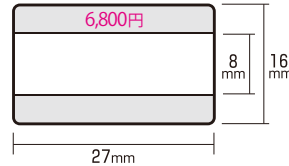

クイックデーターシリーズ

印面サイズ・レイアウト表

※表示価格は税抜です。別途消費税が課税されます。

クイックデーター
5号丸(16mm丸)

クイックデーター
6号丸(19mm丸)

クイックデーター
7号丸(21mm丸)

クイックデーター
8号丸(25mm丸)

クイックデーター
10号丸(31mm丸)

クイックデーター角型(小)

(長方形小型)

(正方形小型)

クイックデーター角型(中)

(長方形中型)

(正方形中型)

クイックデーター角型(大)

(長方形大型)

(正方形大型)

推奨文字数

クイックデーター5号丸

Aタイプ

クイックデーター6号丸

Aタイプ

Bタイプ

クイックデーター7号丸