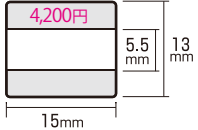

クイックデーターシリーズ

印面サイズ・レイアウト表

※表示価格は税抜です。別途消費税が課税されます。

クイックデーター
5号丸(16mm丸)

クイックデーター
6号丸(19mm丸)

クイックデーター
7号丸(21mm丸)

クイックデーター
8号丸(25mm丸)

クイックデーター
10号丸(31mm丸)

クイックデーター角型(小)

(長方形小型)

(正方形小型)

クイックデーター角型(中)

(長方形中型)

(正方形中型)

クイックデーター角型(大)

(長方形大型)

(正方形大型)

推奨文字数

クイックデーター5号丸

Aタイプ

クイックデーター6号丸

Aタイプ

Bタイプ

クイックデーター7号丸