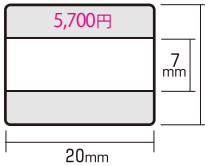

クイックデーターシリーズ

印面サイズ・レイアウト表

※表示価格は税抜です。別途消費税が課税されます。

クイックデーター
5号丸(16mm丸)

クイックデーター
6号丸(19mm丸)

クイックデーター
7号丸(21mm丸)

クイックデーター
8号丸(25mm丸)

クイックデーター
10号丸(31mm丸)

クイックデーター角型(小)

(長方形小型)

(正方形小型)

クイックデーター角型(中)

(長方形中型)

(正方形中型)

クイックデーター角型(大)

(長方形大型)

(正方形大型)

推奨文字数

クイックデーター5号丸

Aタイプ

クイックデーター6号丸

Aタイプ

Bタイプ

クイックデーター7号丸