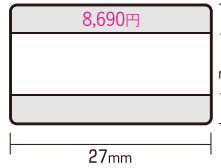

## 印面サイズ・レイアウト表

※表示価格は税込みです。

クイックデーター  
5号丸 (16mm丸)

クイックデーター  
6号丸 (19mm丸)

クイックデーター  
7号丸 (21mm丸)

クイックデーター  
8号丸 (25mm丸)

クイックデーター  
10号丸 (31mm丸)

### クイックデーター角型 (小)

(長方形小型)

(正方形小型)

### クイックデーター角型 (中)

(長方形中型)

(正方形中型)

### クイックデーター角型 (大)

(長方形大型)

(正方形大型)