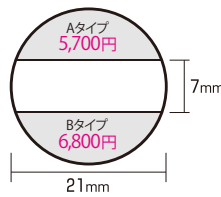

クイックデーターシリーズ

印面サイズ・レイアウト表

※表示価格は税抜です。別途消費税が課税されます。

クイックデーター
5号丸(16mm丸)

クイックデーター
6号丸(19mm丸)

クイックデーター
7号丸(21mm丸)

クイックデーター
8号丸(25mm丸)

クイックデーター
10号丸(31mm丸)

クイックデーター角型(小)

(長方形小型)

(正方形小型)

クイックデーター角型(中)

(長方形中型)

(正方形中型)

クイックデーター角型(大)

(長方形大型)

(正方形大型)

推奨文字数

クイックデーター5号丸

Aタイプ

クイックデーター6号丸

Aタイプ

Bタイプ

クイックデーター7号丸