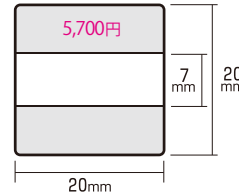

クイックデーターシリーズ

印面サイズ・レイアウト表

※表示価格は税抜です。別途消費税が課税されます。

クイックデーター
5号丸(16mm丸)

クイックデーター
6号丸(19mm丸)

クイックデーター
7号丸(21mm丸)

クイックデーター
8号丸(25mm丸)

クイックデーター
10号丸(31mm丸)

クイックデーター角型(小)

(長方形小型)

(正方形小型)

クイックデーター角型(中)

(長方形中型)

(正方形中型)

クイックデーター角型(大)

(長方形大型)

(正方形大型)

推奨文字数

クイックデーター5号丸

Aタイプ

クイックデーター6号丸

Aタイプ

Bタイプ

クイックデーター7号丸