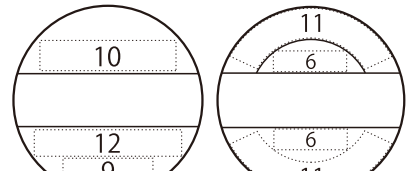

クイックデーター角型(小)

(長方形小型)

(正方形小型)

クイックデーター角型(中)

(長方形中型)

(正方形中型)

クイックデーター角型(大)

(長方形大型)

(正方形大型)

推奨文字数

クイックデーター5号丸

Aタイプ

クイックデーター6号丸

Aタイプ

Bタイプ

クイックデーター7号丸

Aタイプ

Bタイプ

クイックデーター8号丸

Aタイプ

Bタイプ

クイックデーター10号丸

Aタイプ

Bタイプ

クイックデーター角型(小) クイックデーター角型(中) クイックデーター角型(大)

Aタイプ

Aタイプ

Aタイプ

印面レイアウトデザイン

(プチコールPRO・プチコール・クイックデーター・テクノタッチデーター共通)

Aタイプ

No.1