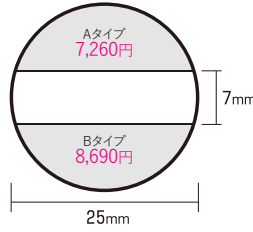

## 印面サイズ・レイアウト表

※表示価格は税込みです。

クイックデーター  
5号丸 (16mm丸)

クイックデーター  
6号丸 (19mm丸)

クイックデーター  
7号丸 (21mm丸)

クイックデーター  
8号丸 (25mm丸)

クイックデーター  
10号丸 (31mm丸)

### クイックデーター角型 (小)

(長方形小型)

(正方形小型)

### クイックデーター角型 (中)

(長方形中型)

(正方形中型)

### クイックデーター角型 (大)

(長方形大型)

(正方形大型)