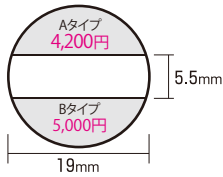

クイックデーターシリーズ

印面サイズ・レイアウト表

※表示価格は税抜です。別途消費税が課税されます。

クイックデーター
5号丸(16mm丸)

クイックデーター
6号丸(19mm丸)

クイックデーター
7号丸(21mm丸)

クイックデーター
8号丸(25mm丸)

クイックデーター
10号丸(31mm丸)

クイックデーター角型(小)

(長方形小型)

(正方形小型)

クイックデーター角型(中)

(長方形中型)

(正方形中型)

クイックデーター角型(大)

(長方形大型)

(正方形大型)

推奨文字数

クイックデーター5号丸

Aタイプ

クイックデーター6号丸

Aタイプ

Bタイプ

クイックデーター7号丸