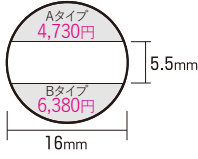

## 印面サイズ・レイアウト表

※表示価格は税込みです。

クイックデーター  
5号丸 (16mm丸)

クイックデーター  
6号丸 (19mm丸)

クイックデーター  
7号丸 (21mm丸)

クイックデーター  
8号丸 (25mm丸)

クイックデーター  
10号丸 (31mm丸)

### クイックデーター角型 (小)

(長方形小型)

(正方形小型)

### クイックデーター角型 (中)

(長方形中型)

(正方形中型)

### クイックデーター角型 (大)

(長方形大型)

(正方形大型)