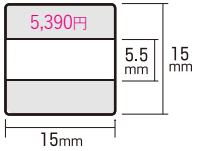

## 印面サイズ・レイアウト表

※表示価格は税込みです。

クイックデーター  
5号丸 (16mm丸)

クイックデーター  
6号丸 (19mm丸)

クイックデーター  
7号丸 (21mm丸)

クイックデーター  
8号丸 (25mm丸)

クイックデーター  
10号丸 (31mm丸)

### クイックデーター角型 (小)

(長方形小型)

(正方形小型)

### クイックデーター角型 (中)

(長方形中型)

(正方形中型)

### クイックデーター角型 (大)

(長方形大型)

(正方形大型)