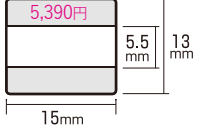

## 印面サイズ・レイアウト表

※表示価格は税込みです。

クイックデーター  
5号丸 (16mm丸)

クイックデーター  
6号丸 (19mm丸)

クイックデーター  
7号丸 (21mm丸)

クイックデーター  
8号丸 (25mm丸)

クイックデーター  
10号丸 (31mm丸)

### クイックデーター角型 (小)

(長方形小型)

(正方形小型)

### クイックデーター角型 (中)

(長方形中型)

(正方形中型)

### クイックデーター角型 (大)

(長方形大型)

(正方形大型)