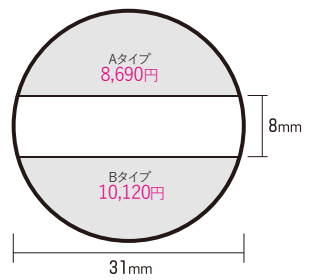

## 印面サイズ・レイアウト表

※表示価格は税込みです。

クイックデーター  
5号丸 (16mm丸)

クイックデーター  
6号丸 (19mm丸)

クイックデーター  
7号丸 (21mm丸)

クイックデーター  
8号丸 (25mm丸)

クイックデーター  
10号丸 (31mm丸)

### クイックデーター角型 (小)

(長方形小型)

(正方形小型)

### クイックデーター角型 (中)

(長方形中型)

(正方形中型)

### クイックデーター角型 (大)

(長方形大型)

(正方形大型)