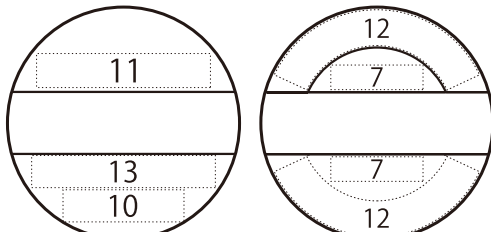

クイックデーター角型(小)

(長方形小型)

(正方形小型)

クイックデーター角型(中)

(長方形中型)

(正方形中型)

クイックデーター角型(大)

(長方形大型)

(正方形大型)

推奨文字数

クイックデーター5号丸

Aタイプ

クイックデーター6号丸

Aタイプ

Bタイプ

クイックデーター7号丸

Aタイプ

Bタイプ

クイックデーター8号丸

Aタイプ

Bタイプ

クイックデーター10号丸

Aタイプ

Bタイプ

クイックデーター角型(小) クイックデーター角型(中) クイックデーター角型(大)

Aタイプ

Aタイプ

Aタイプ

印面レイアウトデザイン

(プチコールPRO・プチコール・クイックデーター・テクノタッチデーター共通)

Aタイプ

No.1