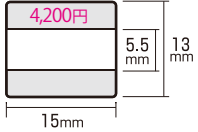

クイックデーターシリーズ

印面サイズ・レイアウト表

※表示価格は税抜です。別途消費税が課税されます。

クイックデーター
5号丸(16mm丸)

クイックデーター
6号丸(19mm丸)

クイックデーター
7号丸(21mm丸)

クイックデーター
8号丸(25mm丸)

クイックデーター
10号丸(31mm丸)

クイックデーター角型(小)

(長方形小型)

(正方形小型)

クイックデーター角型(中)

(長方形中型)

(正方形中型)

クイックデーター角型(大)

(長方形大型)

(正方形大型)

推奨文字数

クイックデーター5号丸

Aタイプ

クイックデーター6号丸

Aタイプ

Bタイプ

クイックデーター7号丸