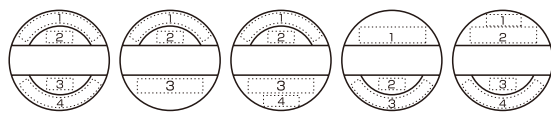

Bタイプ

クイックデーター8号丸

Aタイプ

Bタイプ

クイックデーター10号丸

Aタイプ

Bタイプ

クイックデーター角型 (小) クイックデーター角型 (中) クイックデーター角型 (大)

## 印面レイアウトデザイン

(プチコールPRO・プチコール・クイックデーター・テクノタッチデーター共通)

Aタイプ

No.1

No.2

No.3

No.4

Bタイプ

No.5

No.6

No.7

No.8

No.9

中線が必要か不要か  
をご指示ください。