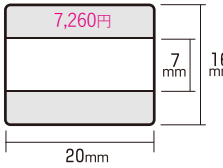

## 印面サイズ・レイアウト表

※表示価格は税込みです。

クイックデーター  
5号丸 (16mm丸)

クイックデーター  
6号丸 (19mm丸)

クイックデーター  
7号丸 (21mm丸)

クイックデーター  
8号丸 (25mm丸)

クイックデーター  
10号丸 (31mm丸)

### クイックデーター角型 (小)

(長方形小型)

(正方形小型)

### クイックデーター角型 (中)

(長方形中型)

(正方形中型)

### クイックデーター角型 (大)

(長方形大型)

(正方形大型)