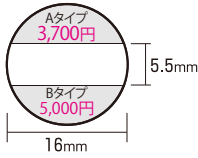

クイックデーターシリーズ

印面サイズ・レイアウト表

※表示価格は税抜です。別途消費税が課税されます。

クイックデーター
5号丸(16mm丸)

クイックデーター
6号丸(19mm丸)

クイックデーター
7号丸(21mm丸)

クイックデーター
8号丸(25mm丸)

クイックデーター
10号丸(31mm丸)

クイックデーター角型(小)

(長方形小型)

(正方形小型)

クイックデーター角型(中)

(長方形中型)

(正方形中型)

クイックデーター角型(大)

(長方形大型)

(正方形大型)

推奨文字数

クイックデーター5号丸

Aタイプ

クイックデーター6号丸

Aタイプ

Bタイプ

クイックデーター7号丸