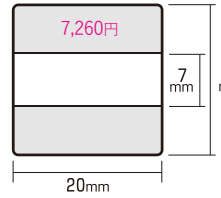

## 印面サイズ・レイアウト表

※表示価格は税込みです。

クイックデーター  
5号丸 (16mm丸)

クイックデーター  
6号丸 (19mm丸)

クイックデーター  
7号丸 (21mm丸)

クイックデーター  
8号丸 (25mm丸)

クイックデーター  
10号丸 (31mm丸)

### クイックデーター角型 (小)

(長方形小型)

(正方形小型)

### クイックデーター角型 (中)

(長方形中型)

(正方形中型)

### クイックデーター角型 (大)

(長方形大型)

(正方形大型)