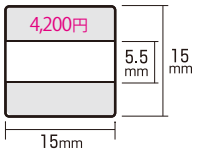

クイックデーターシリーズ

印面サイズ・レイアウト表

※表示価格は税抜です。別途消費税が課税されます。

クイックデーター
5号丸(16mm丸)

クイックデーター
6号丸(19mm丸)

クイックデーター
7号丸(21mm丸)

クイックデーター
8号丸(25mm丸)

クイックデーター
10号丸(31mm丸)

クイックデーター角型(小)

(長方形小型)

(正方形小型)

クイックデーター角型(中)

(長方形中型)

(正方形中型)

クイックデーター角型(大)

(長方形大型)

(正方形大型)

推奨文字数

クイックデーター5号丸

Aタイプ

クイックデーター6号丸

Aタイプ

Bタイプ

クイックデーター7号丸