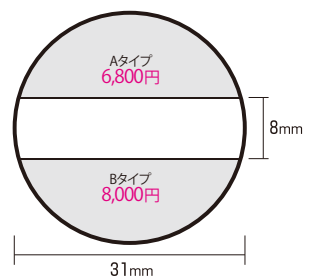

クイックデーターシリーズ

印面サイズ・レイアウト表

※表示価格は税抜です。別途消費税が課税されます。

クイックデーター
5号丸(16mm丸)

クイックデーター
6号丸(19mm丸)

クイックデーター
7号丸(21mm丸)

クイックデーター
8号丸(25mm丸)

クイックデーター
10号丸(31mm丸)

クイックデーター角型(小)

(長方形小型)

(正方形小型)

クイックデーター角型(中)

(長方形中型)

(正方形中型)

クイックデーター角型(大)

(長方形大型)

(正方形大型)

推奨文字数

クイックデーター5号丸

Aタイプ

クイックデーター6号丸

Aタイプ

Bタイプ

クイックデーター7号丸

クイックデーター角型(小) クイックデーター角型(中) クイックデーター角型(大)

Aタイプ

Aタイプ

Aタイプ

印面レイアウトデザイン

(プチコールPRO・プチコール・クイックデーター・テクノタッチデーター共通)

Aタイプ

No.1