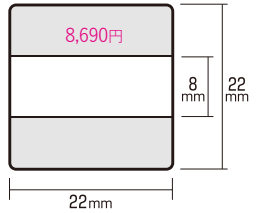

## 印面サイズ・レイアウト表

※表示価格は税込みです。

クイックデーター  
5号丸 (16mm丸)

クイックデーター  
6号丸 (19mm丸)

クイックデーター  
7号丸 (21mm丸)

クイックデーター  
8号丸 (25mm丸)

クイックデーター  
10号丸 (31mm丸)

### クイックデーター角型 (小)

(長方形小型)

(正方形小型)

### クイックデーター角型 (中)

(長方形中型)

(正方形中型)

### クイックデーター角型 (大)

(長方形大型)

(正方形大型)