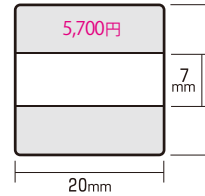

クイックデーターシリーズ

印面サイズ・レイアウト表

※表示価格は税抜です。別途消費税が課税されます。

クイックデーター
5号丸(16mm丸)

クイックデーター
6号丸(19mm丸)

クイックデーター
7号丸(21mm丸)

クイックデーター
8号丸(25mm丸)

クイックデーター
10号丸(31mm丸)

クイックデーター角型(小)

(長方形小型)

(正方形小型)

クイックデーター角型(中)

(長方形中型)

(正方形中型)

クイックデーター角型(大)

(長方形大型)

(正方形大型)

推奨文字数

クイックデーター5号丸

Aタイプ

クイックデーター6号丸

Aタイプ

Bタイプ

クイックデーター7号丸