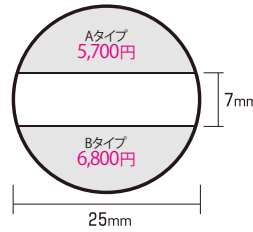

クイックデーターシリーズ

印面サイズ・レイアウト表

※表示価格は税抜です。別途消費税が課税されます。

クイックデーター
5号丸(16mm丸)

クイックデーター
6号丸(19mm丸)

クイックデーター
7号丸(21mm丸)

クイックデーター
8号丸(25mm丸)

クイックデーター
10号丸(31mm丸)

クイックデーター角型(小)

(長方形小型)

(正方形小型)

クイックデーター角型(中)

(長方形中型)

(正方形中型)

クイックデーター角型(大)

(長方形大型)

(正方形大型)

推奨文字数

クイックデーター5号丸

Aタイプ

クイックデーター6号丸

Aタイプ

Bタイプ

クイックデーター7号丸