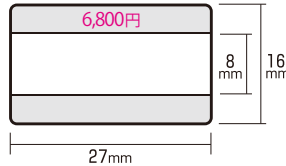

クイックデーターシリーズ

印面サイズ・レイアウト表

※表示価格は税抜です。別途消費税が課税されます。

クイックデーター
5号丸(16mm丸)

クイックデーター
6号丸(19mm丸)

クイックデーター
7号丸(21mm丸)

クイックデーター
8号丸(25mm丸)

クイックデーター
10号丸(31mm丸)

クイックデーター角型(小)

(長方形小型)

(正方形小型)

クイックデーター角型(中)

(長方形中型)

(正方形中型)

クイックデーター角型(大)

(長方形大型)

(正方形大型)

推奨文字数

クイックデーター5号丸

Aタイプ

クイックデーター6号丸

Aタイプ

Bタイプ

クイックデーター7号丸