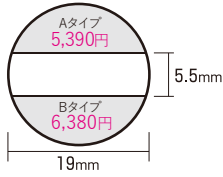

## 印面サイズ・レイアウト表

※表示価格は税込みです。

クイックデーター  
5号丸 (16mm丸)

クイックデーター  
6号丸 (19mm丸)

クイックデーター  
7号丸 (21mm丸)

クイックデーター  
8号丸 (25mm丸)

クイックデーター  
10号丸 (31mm丸)

### クイックデーター角型 (小)

(長方形小型)

(正方形小型)

### クイックデーター角型 (中)

(長方形中型)

(正方形中型)

### クイックデーター角型 (大)

(長方形大型)

(正方形大型)