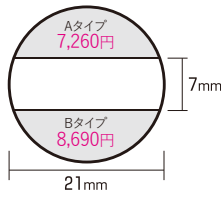

## 印面サイズ・レイアウト表

※表示価格は税込みです。

クイックデーター  
5号丸 (16mm丸)

クイックデーター  
6号丸 (19mm丸)

クイックデーター  
7号丸 (21mm丸)

クイックデーター  
8号丸 (25mm丸)

クイックデーター  
10号丸 (31mm丸)

### クイックデーター角型 (小)

(長方形小型)

(正方形小型)

### クイックデーター角型 (中)

(長方形中型)

(正方形中型)

### クイックデーター角型 (大)

(長方形大型)

(正方形大型)