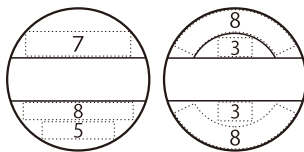

クイックデーター角型(小)

(長方形小型)

(正方形小型)

クイックデーター角型(中)

(長方形中型)

(正方形中型)

クイックデーター角型(大)

(長方形大型)

(正方形大型)

推奨文字数

クイックデーター5号丸

Aタイプ

クイックデーター6号丸

Aタイプ

Bタイプ

クイックデーター7号丸

Aタイプ

Bタイプ

クイックデーター8号丸

Aタイプ

Bタイプ

クイックデーター10号丸

Aタイプ

Bタイプ

クイックデーター角型(小) クイックデーター角型(中) クイックデーター角型(大)

Aタイプ

Aタイプ

Aタイプ

印面レイアウトデザイン

(プチコールPRO・プチコール・クイックデーター・テクノタッチデーター共通)

Aタイプ

No.1