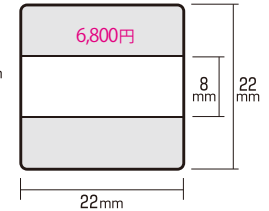

クイックデーターシリーズ

印面サイズ・レイアウト表

※表示価格は税抜です。別途消費税が課税されます。

クイックデーター
5号丸(16mm丸)

クイックデーター
6号丸(19mm丸)

クイックデーター
7号丸(21mm丸)

クイックデーター
8号丸(25mm丸)

クイックデーター
10号丸(31mm丸)

クイックデーター角型(小)

(長方形小型)

(正方形小型)

クイックデーター角型(中)

(長方形中型)

(正方形中型)

クイックデーター角型(大)

(長方形大型)

(正方形大型)

推奨文字数

クイックデーター5号丸

Aタイプ

クイックデーター6号丸

Aタイプ

Bタイプ

クイックデーター7号丸

クイックデーター角型(小) クイックデーター角型(中) クイックデーター角型(大)

Aタイプ

Aタイプ

Aタイプ

印面レイアウトデザイン

(プチコールPRO・プチコール・クイックデーター・テクノタッチデーター共通)

Aタイプ

No.1