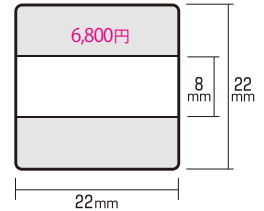

クイックデーターシリーズ

印面サイズ・レイアウト表

※表示価格は税抜です。別途消費税が課税されます。

クイックデーター
5号丸(16mm丸)

クイックデーター
6号丸(19mm丸)

クイックデーター
7号丸(21mm丸)

クイックデーター
8号丸(25mm丸)

クイックデーター
10号丸(31mm丸)

クイックデーター角型(小)

(長方形小型)

(正方形小型)

クイックデーター角型(中)

(長方形中型)

(正方形中型)

クイックデーター角型(大)

(長方形大型)

(正方形大型)

推奨文字数

クイックデーター5号丸

Aタイプ

クイックデーター6号丸

Aタイプ

Bタイプ

クイックデーター7号丸

クイックデーター角型(小) クイックデーター角型(中) クイックデーター角型(大)

Aタイプ

Aタイプ

Aタイプ

印面レイアウトデザイン

(プチコールPRO・プチコール・クイックデーター・テクノタッチデーター共通)

Aタイプ

No.1