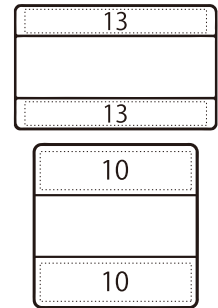

クイックデーター角型(小)

(長方形小型)

(正方形小型)

クイックデーター角型(中)

(長方形中型)

(正方形中型)

クイックデーター角型(大)

(長方形大型)

(正方形大型)

推奨文字数

クイックデーター5号丸

Aタイプ

クイックデーター6号丸

Aタイプ

Bタイプ

クイックデーター7号丸

Aタイプ

Bタイプ

クイックデーター8号丸

Aタイプ

Bタイプ

クイックデーター10号丸

Aタイプ

Bタイプ

クイックデーター角型(小) クイックデーター角型(中) クイックデーター角型(大)

Aタイプ

Aタイプ

Aタイプ

印面レイアウトデザイン

(プチコールPRO・プチコール・クイックデーター・テクノタッチデーター共通)

Aタイプ

No.1