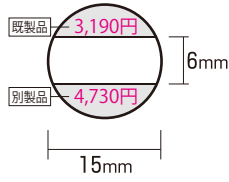

## 印面サイズ・レイアウト表

※表示価格は税込みです。

プチコールPRO12  
(キャップ式)

プチコールPRO15  
(キャップ式)

プチコールPRO18

プチコール12

プチコール15

プチコールsmart24