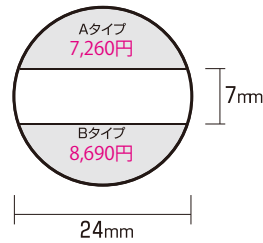

## 印面サイズ・レイアウト表

※表示価格は税込みです。

プチコールPRO12  
(キャップ式)

プチコールPRO15  
(キャップ式)

プチコールPRO18

プチコール12

プチコール15

プチコールsmart24