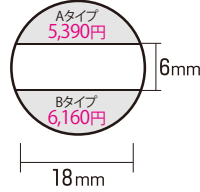

## 印面サイズ・レイアウト表

※表示価格は税込みです。

プチコールPRO12  
(キャップ式)

プチコールPRO15  
(キャップ式)

プチコールPRO18

プチコール12

プチコール15

プチコールsmart24