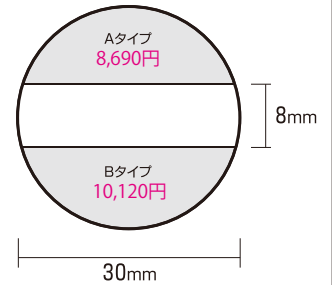

プチコールsmart30

推奨文字数

Aタイプ

Aタイプ

プチコールPRO18

Aタイプ

プチコールsmart24

Aタイプ

プチコールsmart30

Aタイプ

Bタイプ

Bタイプ

Bタイプ