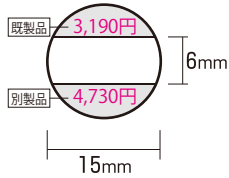

## 印面サイズ・レイアウト表

※表示価格は税込みです。

プチコールPRO12  
(キャップ式)

プチコールPRO15  
(キャップ式)

プチコールPRO18

プチコール12

プチコール15

プチコールsmart24