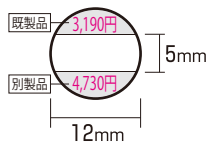

## 印面サイズ・レイアウト表

※表示価格は税込みです。

プチコールPRO12  
(キャップ式)

プチコールPRO15  
(キャップ式)

プチコールPRO18

プチコール12

プチコール15

プチコールsmart24