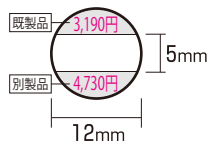

## 印面サイズ・レイアウト表

※表示価格は税込みです。

プチコールPRO12  
(キャップ式)

プチコールPRO15  
(キャップ式)

プチコールPRO18

プチコール12

プチコール15

プチコールsmart24