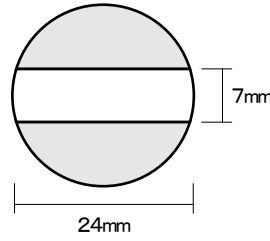

プチコールPRO12  
(12mm丸)

プチコールPRO15(15mm丸)

プチコールPRO18(18mm丸)

プチコール24(24mm丸)

プチコール30(30mm丸)

プチコール35(長角型)

プチコール35(小判型)

クイックデーター  
5号丸(16mm丸)

クイックデーター  
6号丸(19mm丸)

クイックデーター  
7号丸(21mm丸)

クイックデーター  
8号丸(25mm丸)

クイックデーター  
10号丸(31mm丸)

クイックデーター  
角型 小

クイックデーター  
角型 中

クイックデーター  
角型 大

クイックデーター  
正方形 小

クイックデーター  
正方形 中

クイックデーター  
正方形 大

サイズ	Aタイプ	Bタイプ
プチコール PRO12	3,885円 本体価格3,700円	-
プチコール PRO15	3,885円 本体価格3,700円	-
プチコール PRO18	4,410円 本体価格4,200円	5,040円 本体価格4,800円
プチコール24	5,985円 本体価格5,700円	7,140円 本体価格6,800円
プチコール30	7,140円 本体価格6,800円	8,400円 本体価格8,000円
プチコール35 長角型	8,925円 本体価格8,500円	-
プチコール35 小判型	8,925円 本体価格8,500円	10,290円 本体価格9,800円

サイズ	Aタイプ	Bタイプ
5号丸	3,885円 本体価格3,700円	-
6号丸	4,410円 本体価格4,200円	5,250円 本体価格5,000円
7号丸	5,985円 本体価格5,700円	7,140円 本体価格6,800円
8号丸	5,985円 本体価格5,700円	7,140円 本体価格6,800円
10号丸	7,140円 本体価格6,800円	8,400円 本体価格8,000円
角型 小	4,410円 本体価格4,200円	-
角型 中	5,985円 本体価格5,700円	-
角型 大	7,140円 本体価格6,800円	-
正方形 小	4,410円 本体価格4,200円	-
正方形 中	5,985円 本体価格5,700円	-
正方形 大	7,140円 本体価格6,800円	-