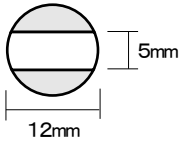

プチコールPRO12  
(12mm丸)

プチコールPRO15(15mm丸)

プチコールPRO18(18mm丸)

プチコール24(24mm丸)

プチコール30(30mm丸)

プチコール35(長角型)

プチコール35(小判型)

クイックデーター  
5号丸(16mm丸)

クイックデーター  
6号丸(19mm丸)

クイックデーター  
7号丸(21mm丸)

クイックデーター  
8号丸(25mm丸)

クイックデーター  
10号丸(31mm丸)

クイックデーター  
角型 小

クイックデーター  
角型 中

クイックデーター  
角型 大

クイックデーター  
正方形 小

クイックデーター  
正方形 中

クイックデーター  
正方形 大

サイズ	Aタイプ	Bタイプ
プチコール PRO12	3,885円 本体価格3,700円	-
プチコール PRO15	3,885円 本体価格3,700円	-
プチコール PRO18	4,410円 本体価格4,200円	5,040円 本体価格4,800円
プチコール24	5,985円 本体価格5,700円	7,140円 本体価格6,800円
プチコール30	7,140円 本体価格6,800円	8,400円 本体価格8,000円
プチコール35 長角型	8,925円 本体価格8,500円	-
プチコール35 小判型	8,925円 本体価格8,500円	10,290円 本体価格9,800円

サイズ	Aタイプ	Bタイプ
5号丸	3,885円 本体価格3,700円	-
6号丸	4,410円 本体価格4,200円	5,250円 本体価格5,000円
7号丸	5,985円 本体価格5,700円	7,140円 本体価格6,800円
8号丸	5,985円 本体価格5,700円	7,140円 本体価格6,800円
10号丸	7,140円 本体価格6,800円	8,400円 本体価格8,000円
角型 小	4,410円 本体価格4,200円	-
角型 中	5,985円 本体価格5,700円	-
角型 大	7,140円 本体価格6,800円	-
正方形 小	4,410円 本体価格4,200円	-
正方形 中	5,985円 本体価格5,700円	-
正方形 大	7,140円 本体価格6,800円	-