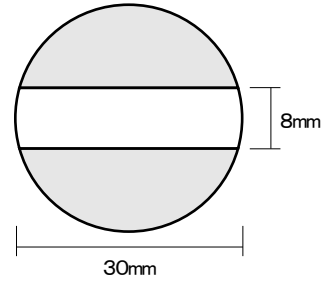

プチコールPRO12  
(12mm丸)

プチコールPRO15(15mm丸)

プチコールPRO18(18mm丸)

プチコール24(24mm丸)

プチコール30(30mm丸)

プチコール35(長角型)

プチコール35(小判型)

クイックデーター  
5号丸(16mm丸)

クイックデーター  
6号丸(19mm丸)

クイックデーター  
7号丸(21mm丸)

クイックデーター  
8号丸(25mm丸)

クイックデーター  
10号丸(31mm丸)

クイックデーター  
角型 小

クイックデーター  
角型 中

クイックデーター  
角型 大

クイックデーター  
正方形 小

クイックデーター  
正方形 中

クイックデーター  
正方形 大

サイズ	Aタイプ	Bタイプ
プチコール PRO12	3,885円 本体価格3,700円	-
プチコール PRO15	3,885円 本体価格3,700円	-
プチコール PRO18	4,410円 本体価格4,200円	5,040円 本体価格4,800円
プチコール24	5,985円 本体価格5,700円	7,140円 本体価格6,800円
プチコール30	7,140円 本体価格6,800円	8,400円 本体価格8,000円
プチコール35 長角型	8,925円 本体価格8,500円	-
プチコール35 小判型	8,925円 本体価格8,500円	10,290円 本体価格9,800円