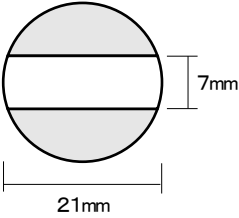

プチコールPRO12  
(12mm丸)

プチコールPRO15(15mm丸)

プチコールPRO18(18mm丸)

プチコール24(24mm丸)

プチコール30(30mm丸)

プチコール35(長角型)

プチコール35(小判型)

クイックデーター  
5号丸(16mm丸)

クイックデーター  
6号丸(19mm丸)

クイックデーター  
7号丸(21mm丸)

クイックデーター  
8号丸(25mm丸)

クイックデーター  
10号丸(31mm丸)

クイックデーター  
角型 小

クイックデーター  
角型 中

クイックデーター  
角型 大

クイックデーター  
正方形 小

クイックデーター  
正方形 中

クイックデーター  
正方形 大

サイズ	Aタイプ	Bタイプ
プチコール PRO12	3,885円 本体価格3,700円	-
プチコール PRO15	3,885円 本体価格3,700円	-
プチコール PRO18	4,410円 本体価格4,200円	5,040円 本体価格4,800円
プチコール24	5,985円 本体価格5,700円	7,140円 本体価格6,800円
プチコール30	7,140円 本体価格6,800円	8,400円 本体価格8,000円
プチコール35 長角型	8,925円 本体価格8,500円	-
プチコール35 小判型	8,925円 本体価格8,500円	10,290円 本体価格9,800円

サイズ	Aタイプ	Bタイプ
5号丸	3,885円 本体価格3,700円	-
6号丸	4,410円 本体価格4,200円	5,250円 本体価格5,000円
7号丸	5,985円 本体価格5,700円	7,140円 本体価格6,800円
8号丸	5,985円 本体価格5,700円	7,140円 本体価格6,800円
10号丸	7,140円 本体価格6,800円	8,400円 本体価格8,000円
角型 小	4,410円 本体価格4,200円	-
角型 中	5,985円 本体価格5,700円	-
角型 大	7,140円 本体価格6,800円	-
正方形 小	4,410円 本体価格4,200円	-
正方形 中	5,985円 本体価格5,700円	-
正方形 大	7,140円 本体価格6,800円	-