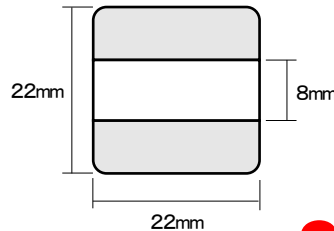

クイックデーター  
6号丸(19mm丸)

クイックデーター  
7号丸(21mm丸)

クイックデーター  
8号丸(25mm丸)

クイックデーター  
10号丸(31mm丸)

クイックデーター  
角型 小

クイックデーター  
角型 中

クイックデーター  
角型 大

クイックデーター  
正方形 小

クイックデーター  
正方形 中

クイックデーター  
正方形 大

サイズ	Aタイプ	Bタイプ
プチコール PRO12	3,885円 本体価格3,700円	-
プチコール PRO15	3,885円 本体価格3,700円	-
プチコール PRO18	4,410円 本体価格4,200円	5,040円 本体価格4,800円
プチコール24	5,985円 本体価格5,700円	7,140円 本体価格6,800円
プチコール30	7,140円 本体価格6,800円	8,400円 本体価格8,000円
プチコール35 長角型	8,925円 本体価格8,500円	-
プチコール35 小判型	8,925円 本体価格8,500円	10,290円 本体価格9,800円

サイズ	Aタイプ	Bタイプ
5号丸	3,885円 本体価格3,700円	-
6号丸	4,410円 本体価格4,200円	5,250円 本体価格5,000円
7号丸	5,985円 本体価格5,700円	7,140円 本体価格6,800円
8号丸	5,985円 本体価格5,700円	7,140円 本体価格6,800円
10号丸	7,140円 本体価格6,800円	8,400円 本体価格8,000円
角型 小	4,410円 本体価格4,200円	-
角型 中	5,985円 本体価格5,700円	-
角型 大	7,140円 本体価格6,800円	-
正方形 小	4,410円 本体価格4,200円	-
正方形 中	5,985円 本体価格5,700円	-
正方形 大	7,140円 本体価格6,800円	-