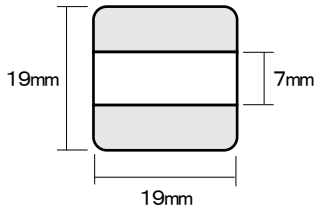

クイックデーター  
6号丸(19mm丸)

クイックデーター  
7号丸(21mm丸)

クイックデーター  
8号丸(25mm丸)

クイックデーター  
10号丸(31mm丸)

クイックデーター  
角型 小

クイックデーター  
角型 中

クイックデーター  
角型 大

クイックデーター  
正方形 小

クイックデーター  
正方形 中

クイックデーター  
正方形 大

サイズ	Aタイプ	Bタイプ
プチコール PRO12	3,885円 本体価格3,700円	-
プチコール PRO15	3,885円 本体価格3,700円	-
プチコール PRO18	4,410円 本体価格4,200円	5,040円 本体価格4,800円
プチコール24	5,985円 本体価格5,700円	7,140円 本体価格6,800円
プチコール30	7,140円 本体価格6,800円	8,400円 本体価格8,000円
プチコール35 長角型	8,925円 本体価格8,500円	-
プチコール35 小判型	8,925円 本体価格8,500円	10,290円 本体価格9,800円

サイズ	Aタイプ	Bタイプ
5号丸	3,885円 本体価格3,700円	-
6号丸	4,410円 本体価格4,200円	5,250円 本体価格5,000円
7号丸	5,985円 本体価格5,700円	7,140円 本体価格6,800円
8号丸	5,985円 本体価格5,700円	7,140円 本体価格6,800円
10号丸	7,140円 本体価格6,800円	8,400円 本体価格8,000円
角型 小	4,410円 本体価格4,200円	-
角型 中	5,985円 本体価格5,700円	-
角型 大	7,140円 本体価格6,800円	-
正方形 小	4,410円 本体価格4,200円	-
正方形 中	5,985円 本体価格5,700円	-
正方形 大	7,140円 本体価格6,800円	-