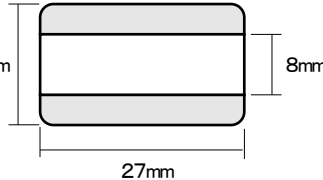

クイックデーター  
6号丸(19mm丸)

クイックデーター  
7号丸(21mm丸)

クイックデーター  
8号丸(25mm丸)

クイックデーター  
10号丸(31mm丸)

クイックデーター  
角型 小

クイックデーター  
角型 中

クイックデーター  
角型 大

クイックデーター  
正方形 小

クイックデーター  
正方形 中

クイックデーター  
正方形 大

サイズ	Aタイプ	Bタイプ
プチコール PRO12	3,885円 本体価格3,700円	-
プチコール PRO15	3,885円 本体価格3,700円	-
プチコール PRO18	4,410円 本体価格4,200円	5,040円 本体価格4,800円
プチコール24	5,985円 本体価格5,700円	7,140円 本体価格6,800円
プチコール30	7,140円 本体価格6,800円	8,400円 本体価格8,000円
プチコール35 長角型	8,925円 本体価格8,500円	-
プチコール35 小判型	8,925円 本体価格8,500円	10,290円 本体価格9,800円

サイズ	Aタイプ	Bタイプ
5号丸	3,885円 本体価格3,700円	-
6号丸	4,410円 本体価格4,200円	5,250円 本体価格5,000円
7号丸	5,985円 本体価格5,700円	7,140円 本体価格6,800円
8号丸	5,985円 本体価格5,700円	7,140円 本体価格6,800円
10号丸	7,140円 本体価格6,800円	8,400円 本体価格8,000円
角型 小	4,410円 本体価格4,200円	-
角型 中	5,985円 本体価格5,700円	-
角型 大	7,140円 本体価格6,800円	-
正方形 小	4,410円 本体価格4,200円	-
正方形 中	5,985円 本体価格5,700円	-
正方形 大	7,140円 本体価格6,800円	-