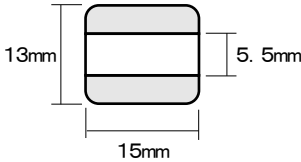

クイックデーター  
6号丸(19mm丸)

クイックデーター  
7号丸(21mm丸)

クイックデーター  
8号丸(25mm丸)

クイックデーター  
10号丸(31mm丸)

クイックデーター  
角型 小

クイックデーター  
角型 中

クイックデーター  
角型 大

クイックデーター  
正方形 小

クイックデーター  
正方形 中

クイックデーター  
正方形 大

サイズ	Aタイプ	Bタイプ
プチコール PRO12	3,885円 本体価格3,700円	-
プチコール PRO15	3,885円 本体価格3,700円	-
プチコール PRO18	4,410円 本体価格4,200円	5,040円 本体価格4,800円
プチコール24	5,985円 本体価格5,700円	7,140円 本体価格6,800円
プチコール30	7,140円 本体価格6,800円	8,400円 本体価格8,000円
プチコール35 長角型	8,925円 本体価格8,500円	-
プチコール35 小判型	8,925円 本体価格8,500円	10,290円 本体価格9,800円

サイズ	Aタイプ	Bタイプ
5号丸	3,885円 本体価格3,700円	-
6号丸	4,410円 本体価格4,200円	5,250円 本体価格5,000円
7号丸	5,985円 本体価格5,700円	7,140円 本体価格6,800円
8号丸	5,985円 本体価格5,700円	7,140円 本体価格6,800円
10号丸	7,140円 本体価格6,800円	8,400円 本体価格8,000円
角型 小	4,410円 本体価格4,200円	-
角型 中	5,985円 本体価格5,700円	-
角型 大	7,140円 本体価格6,800円	-
正方形 小	4,410円 本体価格4,200円	-
正方形 中	5,985円 本体価格5,700円	-
正方形 大	7,140円 本体価格6,800円	-