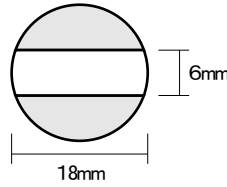

プチコールPRO12  
(12mm丸)

プチコールPRO15(15mm丸)

プチコールPRO18(18mm丸)

プチコール24(24mm丸)

プチコール30(30mm丸)

プチコール35(長角型)

プチコール35(小判型)

クイックデーター  
5号丸(16mm丸)

クイックデーター  
6号丸(19mm丸)

クイックデーター  
7号丸(21mm丸)

クイックデーター  
8号丸(25mm丸)

クイックデーター  
10号丸(31mm丸)

クイックデーター  
角型 小

クイックデーター  
角型 中

クイックデーター  
角型 大

クイックデーター  
正方形 小

クイックデーター  
正方形 中

クイックデーター  
正方形 大

サイズ	Aタイプ	Bタイプ
プチコール PRO12	3,885円 本体価格3,700円	-
プチコール PRO15	3,885円 本体価格3,700円	-
プチコール PRO18	4,410円 本体価格4,200円	5,040円 本体価格4,800円
プチコール24	5,985円 本体価格5,700円	7,140円 本体価格6,800円
プチコール30	7,140円 本体価格6,800円	8,400円 本体価格8,000円
プチコール35 長角型	8,925円 本体価格8,500円	-
プチコール35 小判型	8,925円 本体価格8,500円	10,290円 本体価格9,800円

サイズ	Aタイプ	Bタイプ
5号丸	3,885円 本体価格3,700円	-
6号丸	4,410円 本体価格4,200円	5,250円 本体価格5,000円
7号丸	5,985円 本体価格5,700円	7,140円 本体価格6,800円
8号丸	5,985円 本体価格5,700円	7,140円 本体価格6,800円
10号丸	7,140円 本体価格6,800円	8,400円 本体価格8,000円
角型 小	4,410円 本体価格4,200円	-
角型 中	5,985円 本体価格5,700円	-
角型 大	7,140円 本体価格6,800円	-
正方形 小	4,410円 本体価格4,200円	-
正方形 中	5,985円 本体価格5,700円	-
正方形 大	7,140円 本体価格6,800円	-