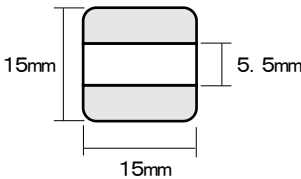

クイックデーター  
6号丸(19mm丸)

クイックデーター  
7号丸(21mm丸)

クイックデーター  
8号丸(25mm丸)

クイックデーター  
10号丸(31mm丸)

クイックデーター  
角型 小

クイックデーター  
角型 中

クイックデーター  
角型 大

クイックデーター  
正方形 小

クイックデーター  
正方形 中

クイックデーター  
正方形 大

サイズ	Aタイプ	Bタイプ
プチコール PRO12	3,885円 本体価格3,700円	-
プチコール PRO15	3,885円 本体価格3,700円	-
プチコール PRO18	4,410円 本体価格4,200円	5,040円 本体価格4,800円
プチコール24	5,985円 本体価格5,700円	7,140円 本体価格6,800円
プチコール30	7,140円 本体価格6,800円	8,400円 本体価格8,000円
プチコール35 長角型	8,925円 本体価格8,500円	-
プチコール35 小判型	8,925円 本体価格8,500円	10,290円 本体価格9,800円

サイズ	Aタイプ	Bタイプ
5号丸	3,885円 本体価格3,700円	-
6号丸	4,410円 本体価格4,200円	5,250円 本体価格5,000円
7号丸	5,985円 本体価格5,700円	7,140円 本体価格6,800円
8号丸	5,985円 本体価格5,700円	7,140円 本体価格6,800円
10号丸	7,140円 本体価格6,800円	8,400円 本体価格8,000円
角型 小	4,410円 本体価格4,200円	-
角型 中	5,985円 本体価格5,700円	-
角型 大	7,140円 本体価格6,800円	-
正方形 小	4,410円 本体価格4,200円	-
正方形 中	5,985円 本体価格5,700円	-
正方形 大	7,140円 本体価格6,800円	-