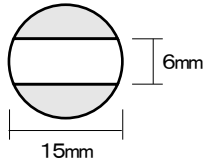

プチコールPRO12  
(12mm丸)

プチコールPRO15(15mm丸)

プチコールPRO18(18mm丸)

プチコール24(24mm丸)

プチコール30(30mm丸)

プチコール35(長角型)

プチコール35(小判型)

クイックデーター  
5号丸(16mm丸)

クイックデーター  
6号丸(19mm丸)

クイックデーター  
7号丸(21mm丸)

クイックデーター  
8号丸(25mm丸)

クイックデーター  
10号丸(31mm丸)

クイックデーター  
角型 小

クイックデーター  
角型 中

クイックデーター  
角型 大

クイックデーター  
正方形 小

クイックデーター  
正方形 中

クイックデーター  
正方形 大

サイズ	Aタイプ	Bタイプ
プチコール PRO12	3,885円 本体価格3,700円	-
プチコール PRO15	3,885円 本体価格3,700円	-
プチコール PRO18	4,410円 本体価格4,200円	5,040円 本体価格4,800円
プチコール24	5,985円 本体価格5,700円	7,140円 本体価格6,800円
プチコール30	7,140円 本体価格6,800円	8,400円 本体価格8,000円
プチコール35 長角型	8,925円 本体価格8,500円	-
プチコール35 小判型	8,925円 本体価格8,500円	10,290円 本体価格9,800円

サイズ	Aタイプ	Bタイプ
5号丸	3,885円 本体価格3,700円	-
6号丸	4,410円 本体価格4,200円	5,250円 本体価格5,000円
7号丸	5,985円 本体価格5,700円	7,140円 本体価格6,800円
8号丸	5,985円 本体価格5,700円	7,140円 本体価格6,800円
10号丸	7,140円 本体価格6,800円	8,400円 本体価格8,000円
角型 小	4,410円 本体価格4,200円	-
角型 中	5,985円 本体価格5,700円	-
角型 大	7,140円 本体価格6,800円	-
正方形 小	4,410円 本体価格4,200円	-
正方形 中	5,985円 本体価格5,700円	-
正方形 大	7,140円 本体価格6,800円	-