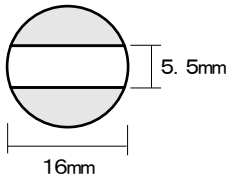

プチコールPRO12  
(12mm丸)

プチコールPRO15(15mm丸)

プチコールPRO18(18mm丸)

プチコール24(24mm丸)

プチコール30(30mm丸)

プチコール35(長角型)

プチコール35(小判型)

クイックデーター  
5号丸(16mm丸)

クイックデーター  
6号丸(19mm丸)

クイックデーター  
7号丸(21mm丸)

クイックデーター  
8号丸(25mm丸)

クイックデーター  
10号丸(31mm丸)

クイックデーター  
角型 小

クイックデーター  
角型 中

クイックデーター  
角型 大

クイックデーター  
正方形 小

クイックデーター  
正方形 中

クイックデーター  
正方形 大

サイズ	Aタイプ	Bタイプ
プチコール PRO12	3,885円 本体価格3,700円	-
プチコール PRO15	3,885円 本体価格3,700円	-
プチコール PRO18	4,410円 本体価格4,200円	5,040円 本体価格4,800円
プチコール24	5,985円 本体価格5,700円	7,140円 本体価格6,800円
プチコール30	7,140円 本体価格6,800円	8,400円 本体価格8,000円
プチコール35 長角型	8,925円 本体価格8,500円	-
プチコール35 小判型	8,925円 本体価格8,500円	10,290円 本体価格9,800円

サイズ	Aタイプ	Bタイプ
5号丸	3,885円 本体価格3,700円	-
6号丸	4,410円 本体価格4,200円	5,250円 本体価格5,000円
7号丸	5,985円 本体価格5,700円	7,140円 本体価格6,800円
8号丸	5,985円 本体価格5,700円	7,140円 本体価格6,800円
10号丸	7,140円 本体価格6,800円	8,400円 本体価格8,000円
角型 小	4,410円 本体価格4,200円	-
角型 中	5,985円 本体価格5,700円	-
角型 大	7,140円 本体価格6,800円	-
正方形 小	4,410円 本体価格4,200円	-
正方形 中	5,985円 本体価格5,700円	-
正方形 大	7,140円 本体価格6,800円	-