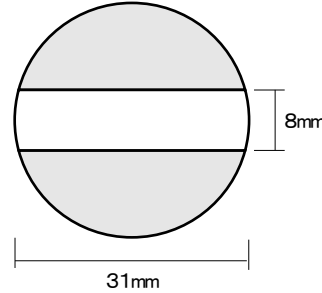

クイックデーター  
6号丸(19mm丸)

クイックデーター  
7号丸(21mm丸)

クイックデーター  
8号丸(25mm丸)

クイックデーター  
10号丸(31mm丸)

クイックデーター  
角型 小

クイックデーター  
角型 中

クイックデーター  
角型 大

クイックデーター  
正方形 小

クイックデーター  
正方形 中

クイックデーター  
正方形 大

サイズ	Aタイプ	Bタイプ
プチコール PRO12	3,885円 本体価格3,700円	-
プチコール PRO15	3,885円 本体価格3,700円	-
プチコール PRO18	4,410円 本体価格4,200円	5,040円 本体価格4,800円
プチコール24	5,985円 本体価格5,700円	7,140円 本体価格6,800円
プチコール30	7,140円 本体価格6,800円	8,400円 本体価格8,000円
プチコール35 長角型	8,925円 本体価格8,500円	-
プチコール35 小判型	8,925円 本体価格8,500円	10,290円 本体価格9,800円