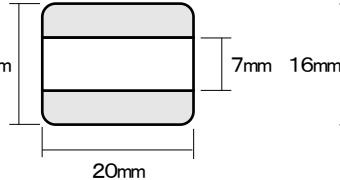

クイックデーター  
6号丸(19mm丸)

クイックデーター  
7号丸(21mm丸)

クイックデーター  
8号丸(25mm丸)

クイックデーター  
10号丸(31mm丸)

クイックデーター  
角型 小

クイックデーター  
角型 中

クイックデーター  
角型 大

クイックデーター  
正方形 小

クイックデーター  
正方形 中

クイックデーター  
正方形 大

サイズ	Aタイプ	Bタイプ
プチコール PRO12	3,885円 本体価格3,700円	-
プチコール PRO15	3,885円 本体価格3,700円	-
プチコール PRO18	4,410円 本体価格4,200円	5,040円 本体価格4,800円
プチコール24	5,985円 本体価格5,700円	7,140円 本体価格6,800円
プチコール30	7,140円 本体価格6,800円	8,400円 本体価格8,000円
プチコール35 長角型	8,925円 本体価格8,500円	-
プチコール35 小判型	8,925円 本体価格8,500円	10,290円 本体価格9,800円

サイズ	Aタイプ	Bタイプ
5号丸	3,885円 本体価格3,700円	-
6号丸	4,410円 本体価格4,200円	5,250円 本体価格5,000円
7号丸	5,985円 本体価格5,700円	7,140円 本体価格6,800円
8号丸	5,985円 本体価格5,700円	7,140円 本体価格6,800円
10号丸	7,140円 本体価格6,800円	8,400円 本体価格8,000円
角型 小	4,410円 本体価格4,200円	-
角型 中	5,985円 本体価格5,700円	-
角型 大	7,140円 本体価格6,800円	-
正方形 小	4,410円 本体価格4,200円	-
正方形 中	5,985円 本体価格5,700円	-
正方形 大	7,140円 本体価格6,800円	-