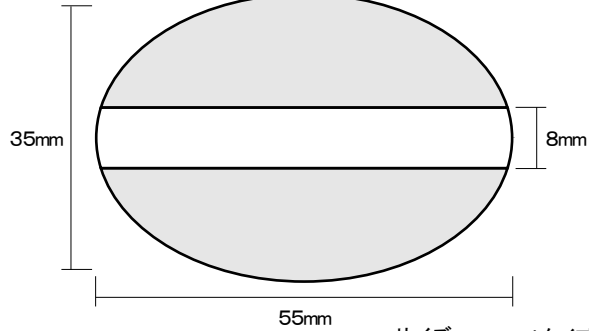

プチコールPRO12  
(12mm丸)

プチコールPRO15(15mm丸)

プチコールPRO18(18mm丸)

プチコール24(24mm丸)

プチコール30(30mm丸)

プチコール35(長角型)

プチコール35(小判型)

クイックデーター  
5号丸(16mm丸)

クイックデーター  
6号丸(19mm丸)

クイックデーター  
7号丸(21mm丸)

クイックデーター  
8号丸(25mm丸)

クイックデーター  
10号丸(31mm丸)

クイックデーター  
角型 小

クイックデーター  
角型 中

クイックデーター  
角型 大

クイックデーター  
正方形 小

クイックデーター  
正方形 中

クイックデーター  
正方形 大

サイズ	Aタイプ	Bタイプ
プチコール PRO12	3,885円 本体価格3,700円	-
プチコール PRO15	3,885円 本体価格3,700円	-
プチコール PRO18	4,410円 本体価格4,200円	5,040円 本体価格4,800円
プチコール24	5,985円 本体価格5,700円	7,140円 本体価格6,800円
プチコール30	7,140円 本体価格6,800円	8,400円 本体価格8,000円
プチコール35 長角型	8,925円 本体価格8,500円	-
プチコール35 小判型	8,925円 本体価格8,500円	10,290円 本体価格9,800円

サイズ	Aタイプ	Bタイプ
5号丸	3,885円 本体価格3,700円	-
6号丸	4,410円 本体価格4,200円	5,250円 本体価格5,000円
7号丸	5,985円 本体価格5,700円	7,140円 本体価格6,800円
8号丸	5,985円 本体価格5,700円	7,140円 本体価格6,800円
10号丸	7,140円 本体価格6,800円	8,400円 本体価格8,000円
角型 小	4,410円 本体価格4,200円	-
角型 中	5,985円 本体価格5,700円	-
角型 大	7,140円 本体価格6,800円	-
正方形 小	4,410円 本体価格4,200円	-
正方形 中	5,985円 本体価格5,700円	-
正方形 大	7,140円 本体価格6,800円	-