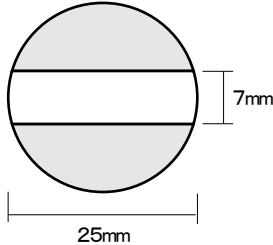

プチコールPRO12  
(12mm丸)

プチコールPRO15(15mm丸)

プチコールPRO18(18mm丸)

プチコール24(24mm丸)

プチコール30(30mm丸)

プチコール35(長角型)

プチコール35(小判型)

クイックデーター  
5号丸(16mm丸)

クイックデーター  
6号丸(19mm丸)

クイックデーター  
7号丸(21mm丸)

クイックデーター  
8号丸(25mm丸)

クイックデーター  
10号丸(31mm丸)

クイックデーター  
角型 小

クイックデーター  
角型 中

クイックデーター  
角型 大

クイックデーター  
正方形 小

クイックデーター  
正方形 中

クイックデーター  
正方形 大

サイズ	Aタイプ	Bタイプ
プチコール PRO12	3,885円 本体価格3,700円	-
プチコール PRO15	3,885円 本体価格3,700円	-
プチコール PRO18	4,410円 本体価格4,200円	5,040円 本体価格4,800円
プチコール24	5,985円 本体価格5,700円	7,140円 本体価格6,800円
プチコール30	7,140円 本体価格6,800円	8,400円 本体価格8,000円
プチコール35 長角型	8,925円 本体価格8,500円	-
プチコール35 小判型	8,925円 本体価格8,500円	10,290円 本体価格9,800円

サイズ	Aタイプ	Bタイプ
5号丸	3,885円 本体価格3,700円	-
6号丸	4,410円 本体価格4,200円	5,250円 本体価格5,000円
7号丸	5,985円 本体価格5,700円	7,140円 本体価格6,800円
8号丸	5,985円 本体価格5,700円	7,140円 本体価格6,800円
10号丸	7,140円 本体価格6,800円	8,400円 本体価格8,000円
角型 小	4,410円 本体価格4,200円	-
角型 中	5,985円 本体価格5,700円	-
角型 大	7,140円 本体価格6,800円	-
正方形 小	4,410円 本体価格4,200円	-
正方形 中	5,985円 本体価格5,700円	-
正方形 大	7,140円 本体価格6,800円	-