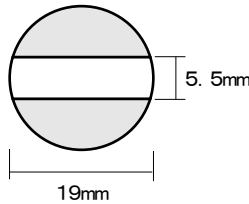

プチコールPRO12  
(12mm丸)

プチコールPRO15(15mm丸)

プチコールPRO18(18mm丸)

プチコール24(24mm丸)

プチコール30(30mm丸)

プチコール35(長角型)

プチコール35(小判型)

クイックデーター  
5号丸(16mm丸)

クイックデーター  
6号丸(19mm丸)

クイックデーター  
7号丸(21mm丸)

クイックデーター  
8号丸(25mm丸)

クイックデーター  
10号丸(31mm丸)

クイックデーター  
角型 小

クイックデーター  
角型 中

クイックデーター  
角型 大

クイックデーター  
正方形 小

クイックデーター  
正方形 中

クイックデーター  
正方形 大

サイズ	Aタイプ	Bタイプ
プチコール PRO12	3,885円 本体価格3,700円	-
プチコール PRO15	3,885円 本体価格3,700円	-
プチコール PRO18	4,410円 本体価格4,200円	5,040円 本体価格4,800円
プチコール24	5,985円 本体価格5,700円	7,140円 本体価格6,800円
プチコール30	7,140円 本体価格6,800円	8,400円 本体価格8,000円
プチコール35 長角型	8,925円 本体価格8,500円	-
プチコール35 小判型	8,925円 本体価格8,500円	10,290円 本体価格9,800円

サイズ	Aタイプ	Bタイプ
5号丸	3,885円 本体価格3,700円	-
6号丸	4,410円 本体価格4,200円	5,250円 本体価格5,000円
7号丸	5,985円 本体価格5,700円	7,140円 本体価格6,800円
8号丸	5,985円 本体価格5,700円	7,140円 本体価格6,800円
10号丸	7,140円 本体価格6,800円	8,400円 本体価格8,000円
角型 小	4,410円 本体価格4,200円	-
角型 中	5,985円 本体価格5,700円	-
角型 大	7,140円 本体価格6,800円	-
正方形 小	4,410円 本体価格4,200円	-
正方形 中	5,985円 本体価格5,700円	-
正方形 大	7,140円 本体価格6,800円	-